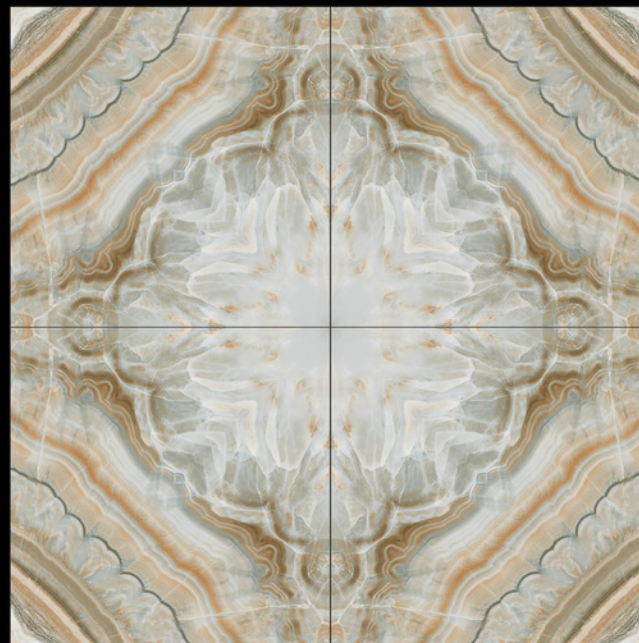

**BOOK  
MATCH**  
COLLECTION

  
**ADELE CERAMICA**

| Design - **3020**

| Finish - **MATT**

**600X  
600MM**

**BOOK  
MATCH**  
COLLECTION

  
**ADELE CERAMICA**

| Design - **3021**