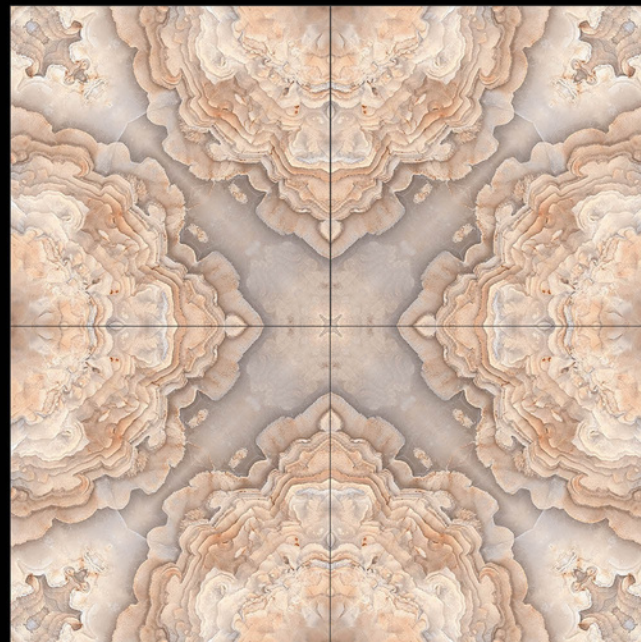

  
**ADELE CERAMICA**

| Design - **3031**

| Finish - **MATT**

**600X  
600MM**

**BOOK  
MATCH**  
COLLECTION

  
**ADELE CERAMICA**

| Design - **3032**

| Finish - **MATT**