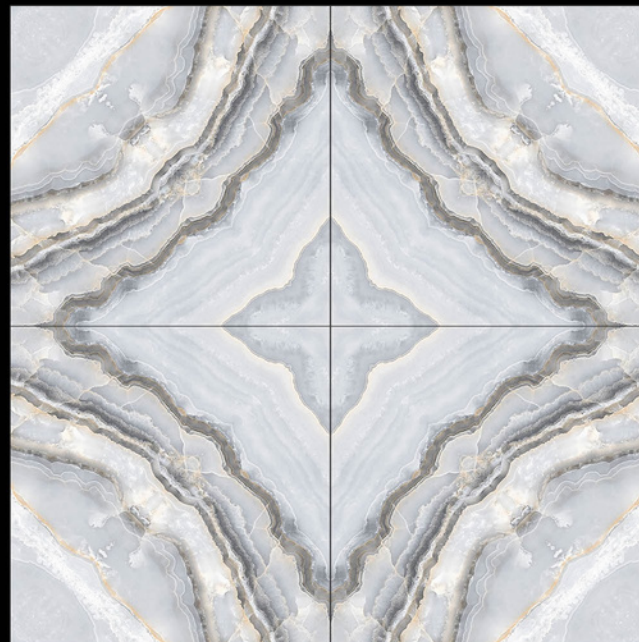

| Finish - **MATT**

**600X  
600MM**

**BOOK  
MATCH**  
COLLECTION

  
**ADELE CERAMICA**

| Design - **3006**

| Finish - **MATT**

**600X  
600MM**

**BOOK  
MATCH**  
COLLECTION