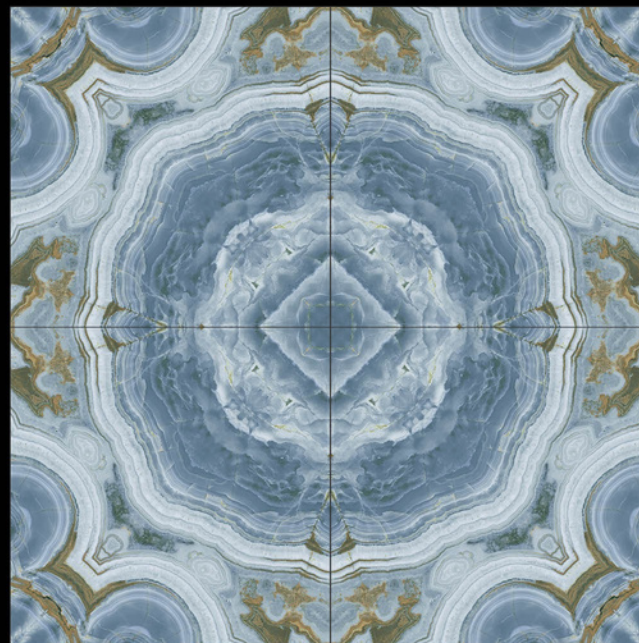

**BOOK
MATCH**
COLLECTION

ADELE CERAMICA

| Design - **3020**

| Finish - **MATT**

**600X
600MM**