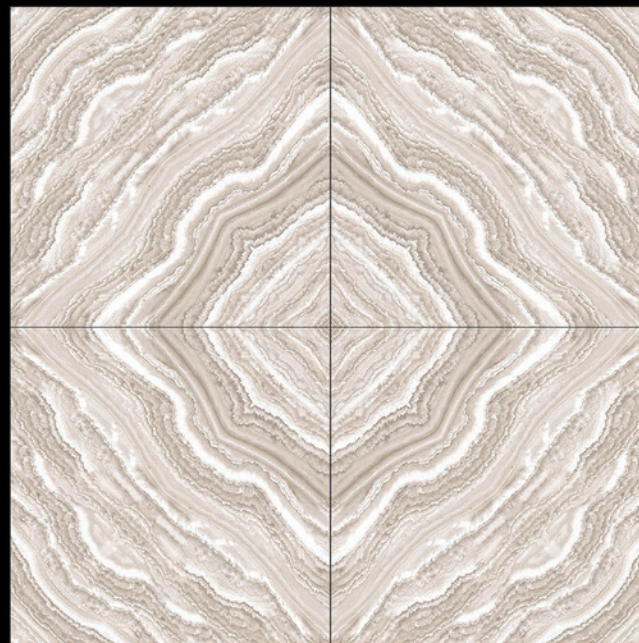

**BOOK
MATCH**
COLLECTION

ADELE CERAMICA

| Design - **3012**

| Finish - **MATT**

**600X
600MM**