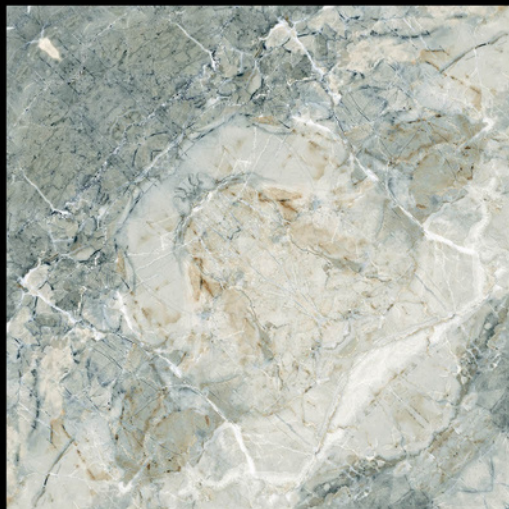

**600X  
600MM**

**BOOK  
MATCH**  
COLLECTION

  
**ADELE CERAMICA**

| Design - **3009**

| Finish - **MATT**

**600X  
600MM**

**BOOK  
MATCH**  
COLLECTION

  
**ADELE CERAMICA**