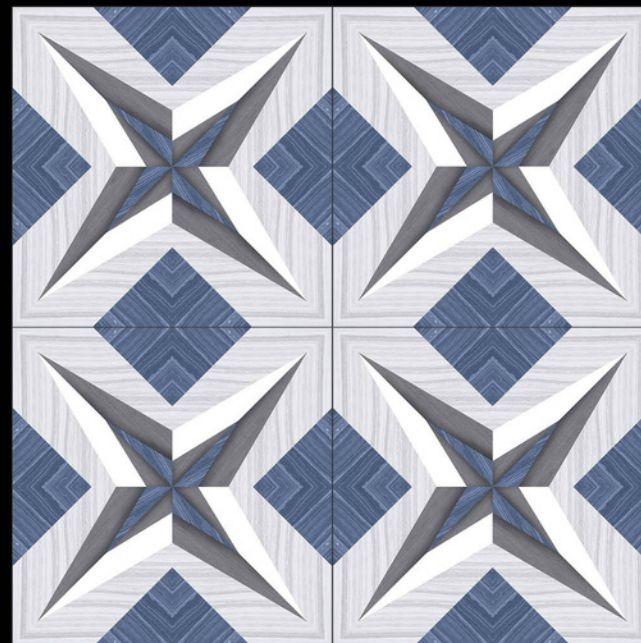

**600X  
600MM**

**BOOK  
MATCH**  
COLLECTION

  
**ADELE CERAMICA**

| Design - **3025**

| Finish - **MATT**

**600X  
600MM**

**BOOK  
MATCH**  
COLLECTION

  
**ADELE CERAMICA**