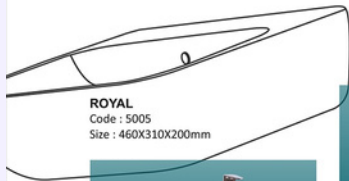

**BASIN  
WITH  
PADESTAL**

**SOPHIYA**

Code : WB 138  
Size : 540X435X700mm

**DIAMOND**

Code : WB 145  
Size : 490X595X885mm

**LORENTA**

Code : WB 140  
Size : 620X440X700mm

**ROYAL**  
Code : 5005  
Size : 460X310X200mm