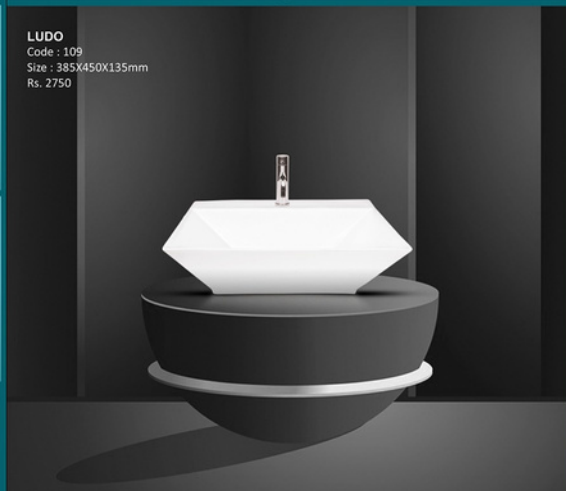

Code : 108  
Size : 340X463X110mm

**LUDO**

Code : 109  
Size : 385X450X135mm  
Rs. 2750

TABLE  
TOP  
S

TABLE  
TOP  
BASIN

TABLE  
TOP  
BASIN

**RUBY**  
Code : 104  
Size : 410X410X110mm

**SPARKLE**  
Code : 105  
Size : 505X400X130mm