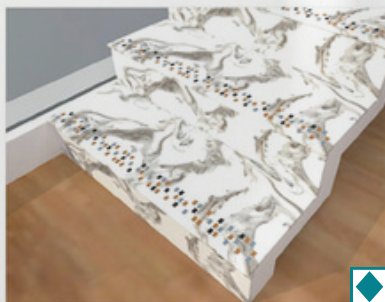

PIXEL STEP & RISER 4 FEET

1200 X 300 mm | 1200 x 200 mm

M-420

ADELE CERAMICA

SR-7501

Matt Finish

SR-7502

Matt Finish