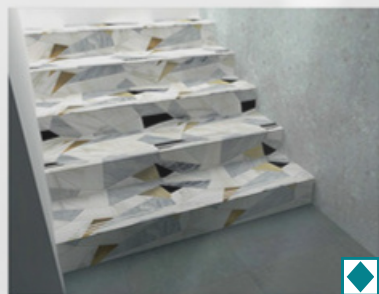

MATT STEP & RISER 4 FEET

1200 X 300 mm | 1200 x 200 mm

M-420

ADELE CERAMICA

SR-7039

Matt Finish