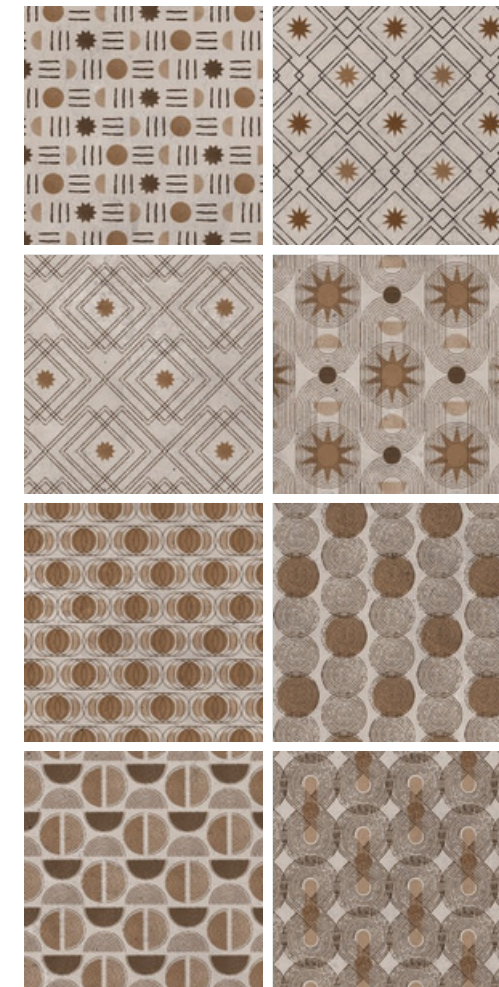

200x200mm . matt tiles

Decor

Base

6001 Decor Random

6001 Base Random

- 6001
- Base
- Decor

ADELE CERAMICA

Actual image