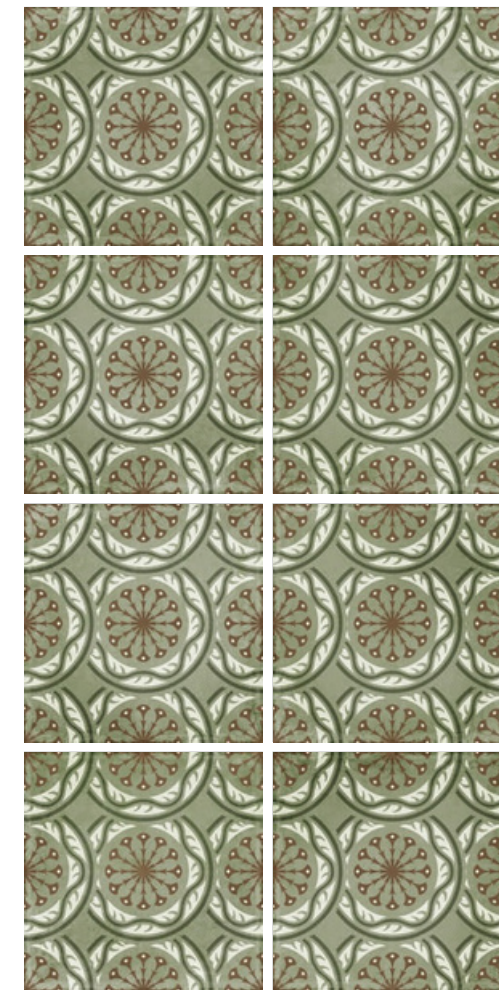

10005 Decor Random