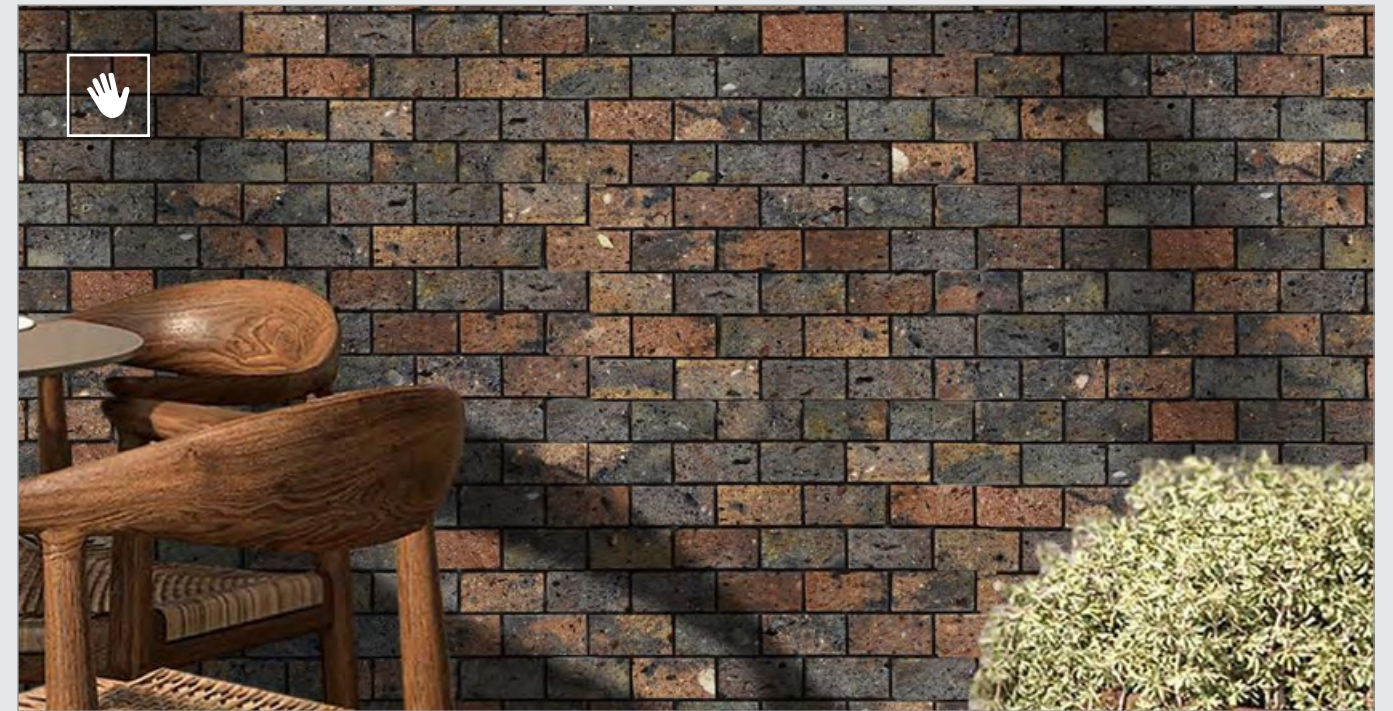

PATTERN - RECTANGLE

SHEET SIZE  
**282X292MM**

CHIP SIZE  
**45X145MM**

CHIP  
**12**

**ADELE**

  
**ADELE CERAMICA**

**BRICK**  
COLLECTION

**5001**  
FIRE BRICKS