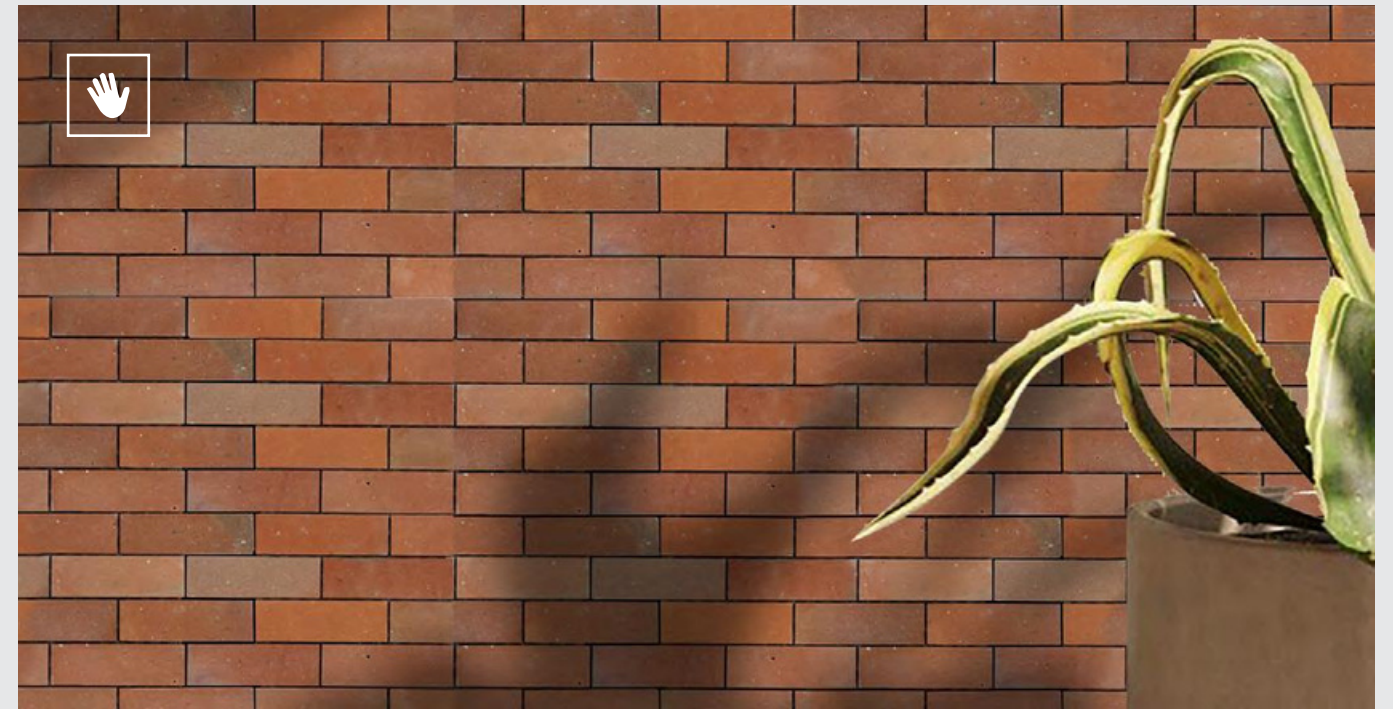

PATTERN - RECTANGLE

SHEET SIZE  
**282X292MM**

CHIP SIZE  
**45X145MM**

CHIP  
**12**

**ADELE**

**ADELE CERAMICA**

**BRICK**  
COLLECTION

**2006**  
RED BRICKS