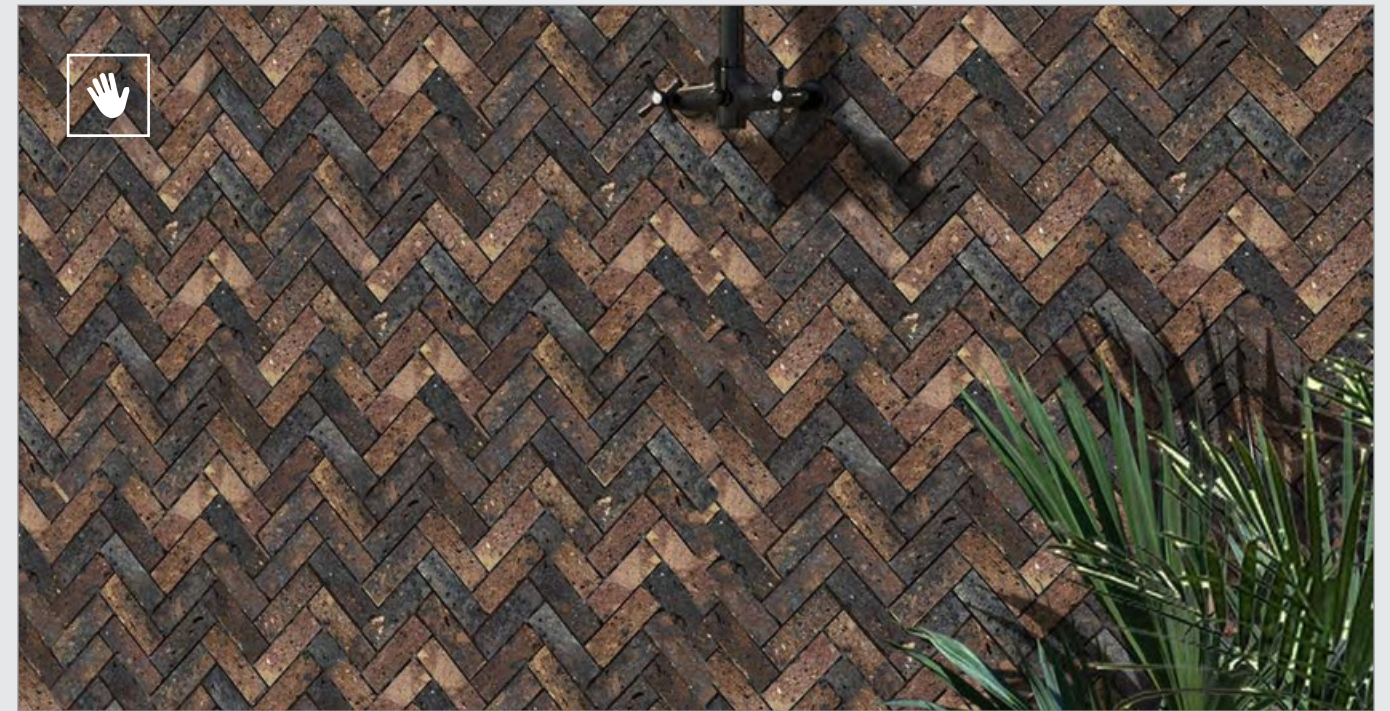

CHIP  
**66**

**ADELE**

**ADELE CERAMICA**

**BRICK**  
COLLECTION

**11002**  
FIRE BRICKS

PATTERN - HERRING BONE

SHEET SIZE  
**285X315MM**

CHIP SIZE  
**23X73MM**