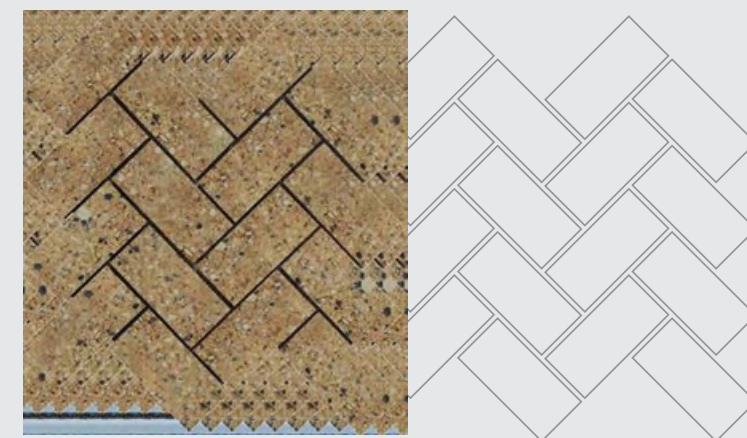

CHIP  
**16**

**ADELE**

**ADELE CERAMICA**

**BRICK**  
COLLECTION

**75003**  
YELLOW BRICKS

PATTERN - HERRING BONE

SHEET SIZE  
**270X275MM**

CHIP SIZE  
**45X95MM**