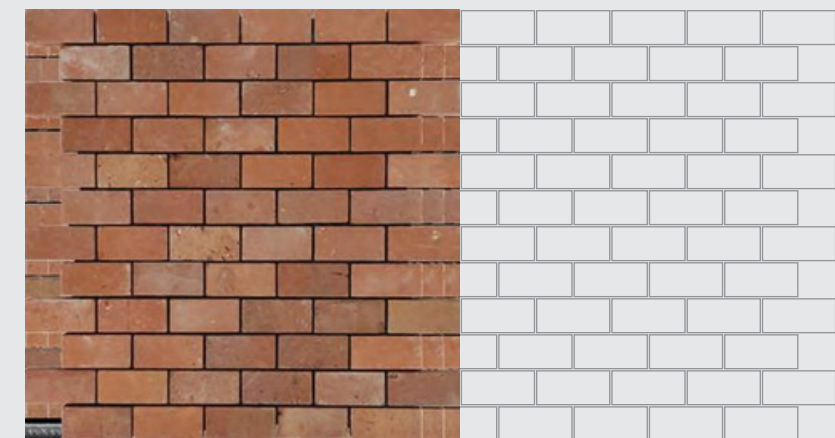

CHIP SIZE  
**23X48MM**

CHIP  
**66**

**ADELE CERAMICA**

**BRICK**  
COLLECTION

**5007**  
RED BRICKS

PATTERN - RECTANGLE

SHEET SIZE  
**295X298MM**

CHIP SIZE  
**23X48MM**