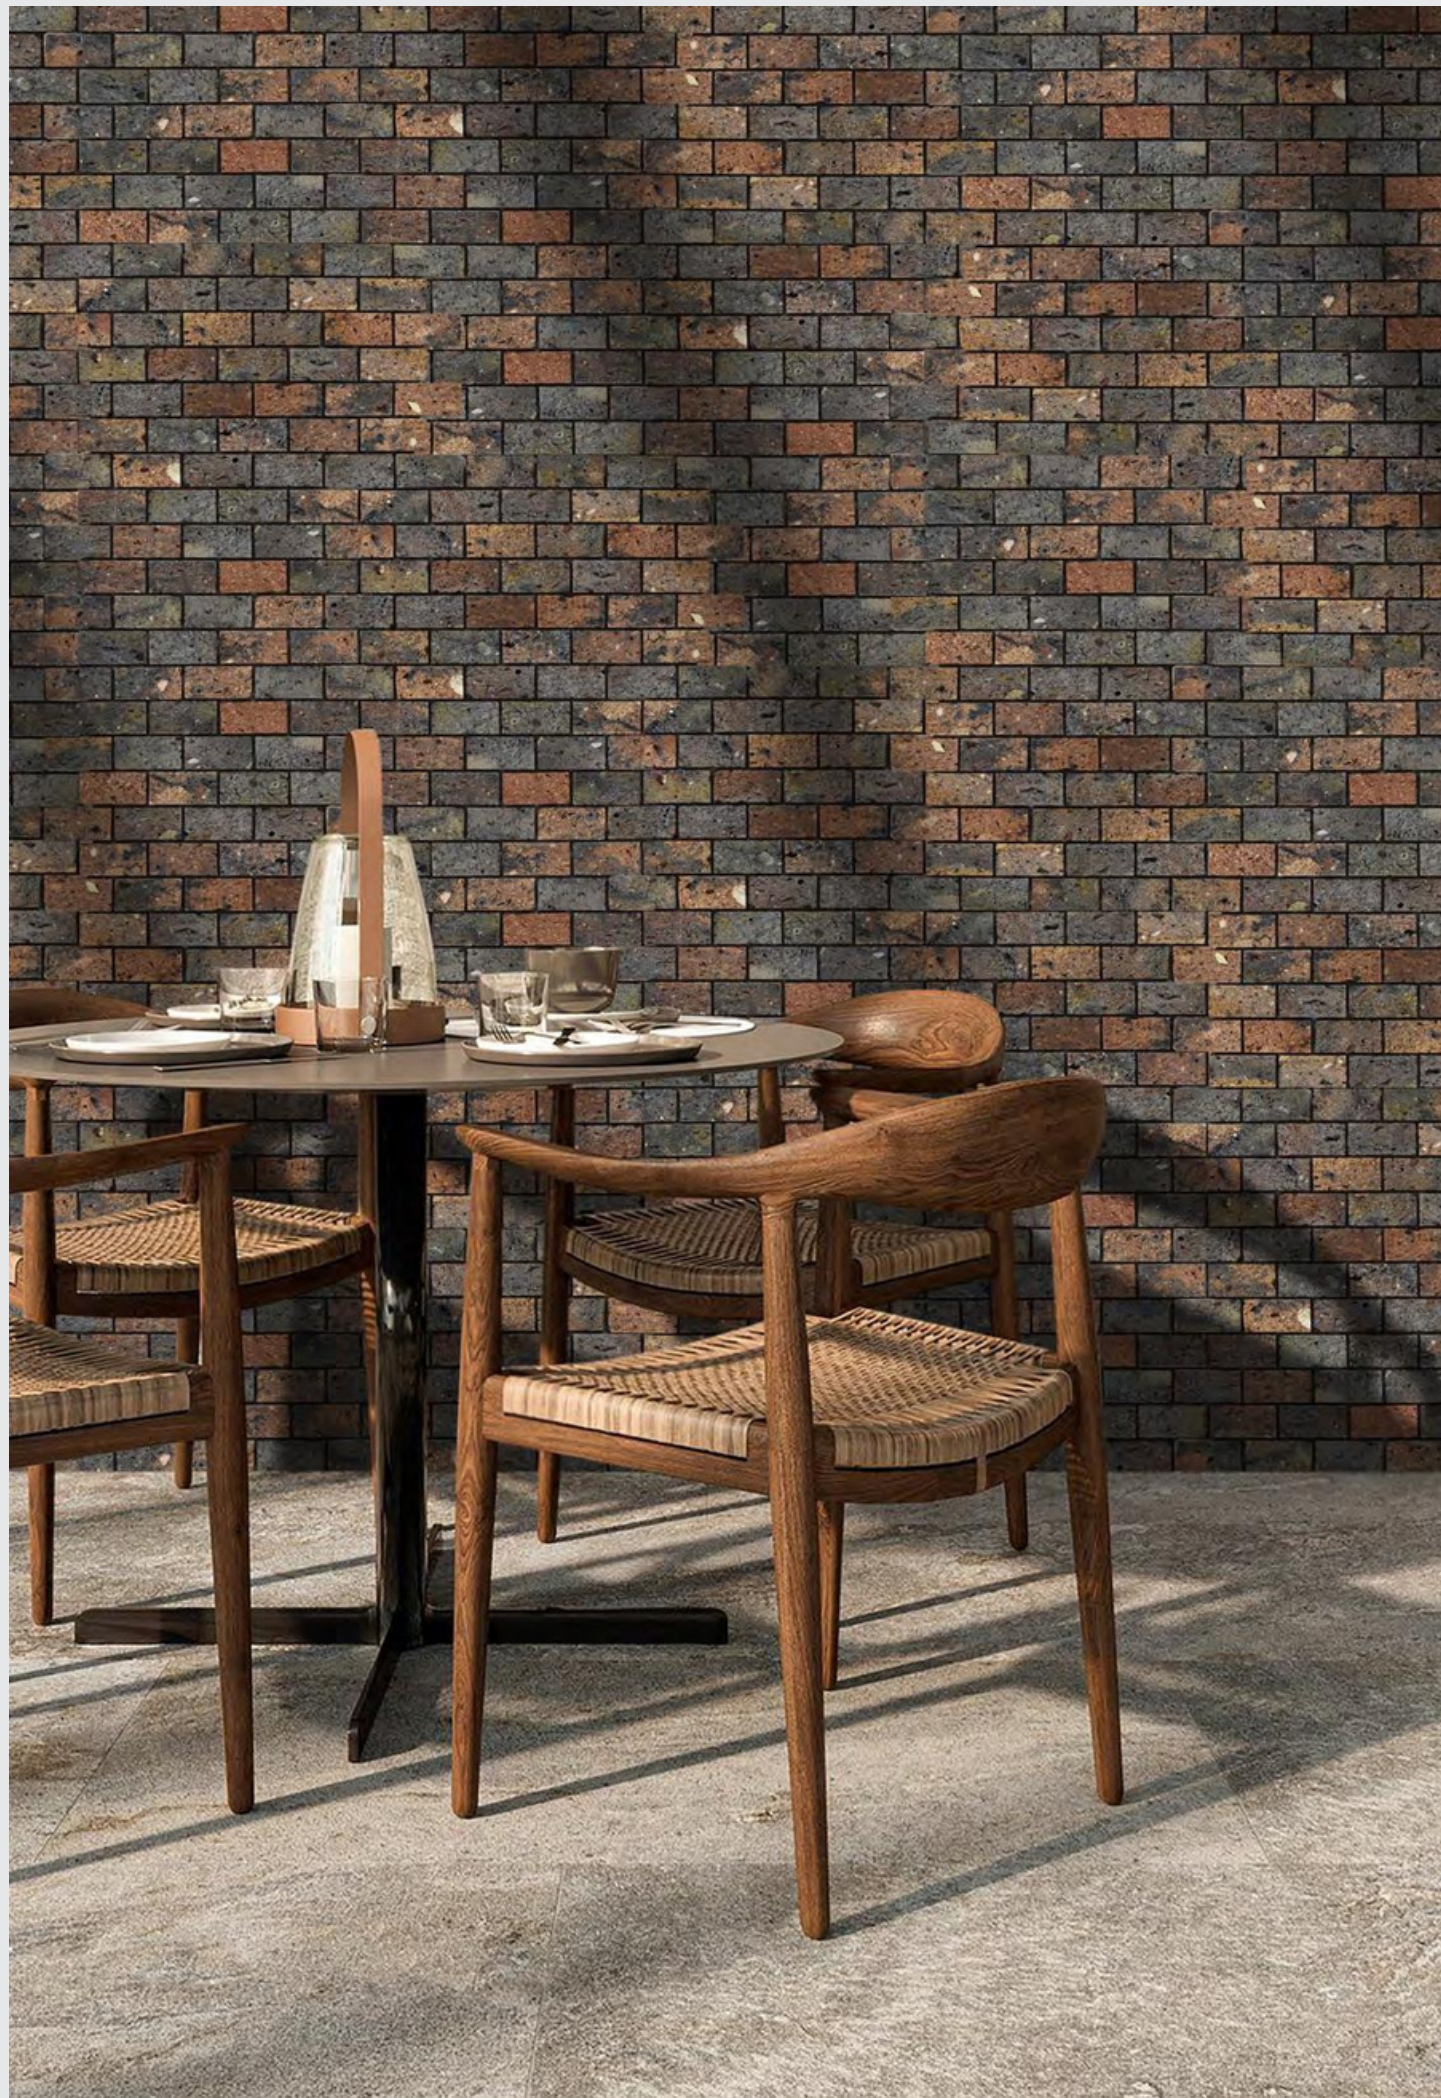

PATTERN - RECTANGLE

SHEET SIZE  
**282X292MM**

CHIP SIZE  
**45X145MM**

CHIP  
**12**

**ADELE**

  
**ADELE CERAMICA**

**BRICK**  
COLLECTION

**5001**  
FIRE BRICKS