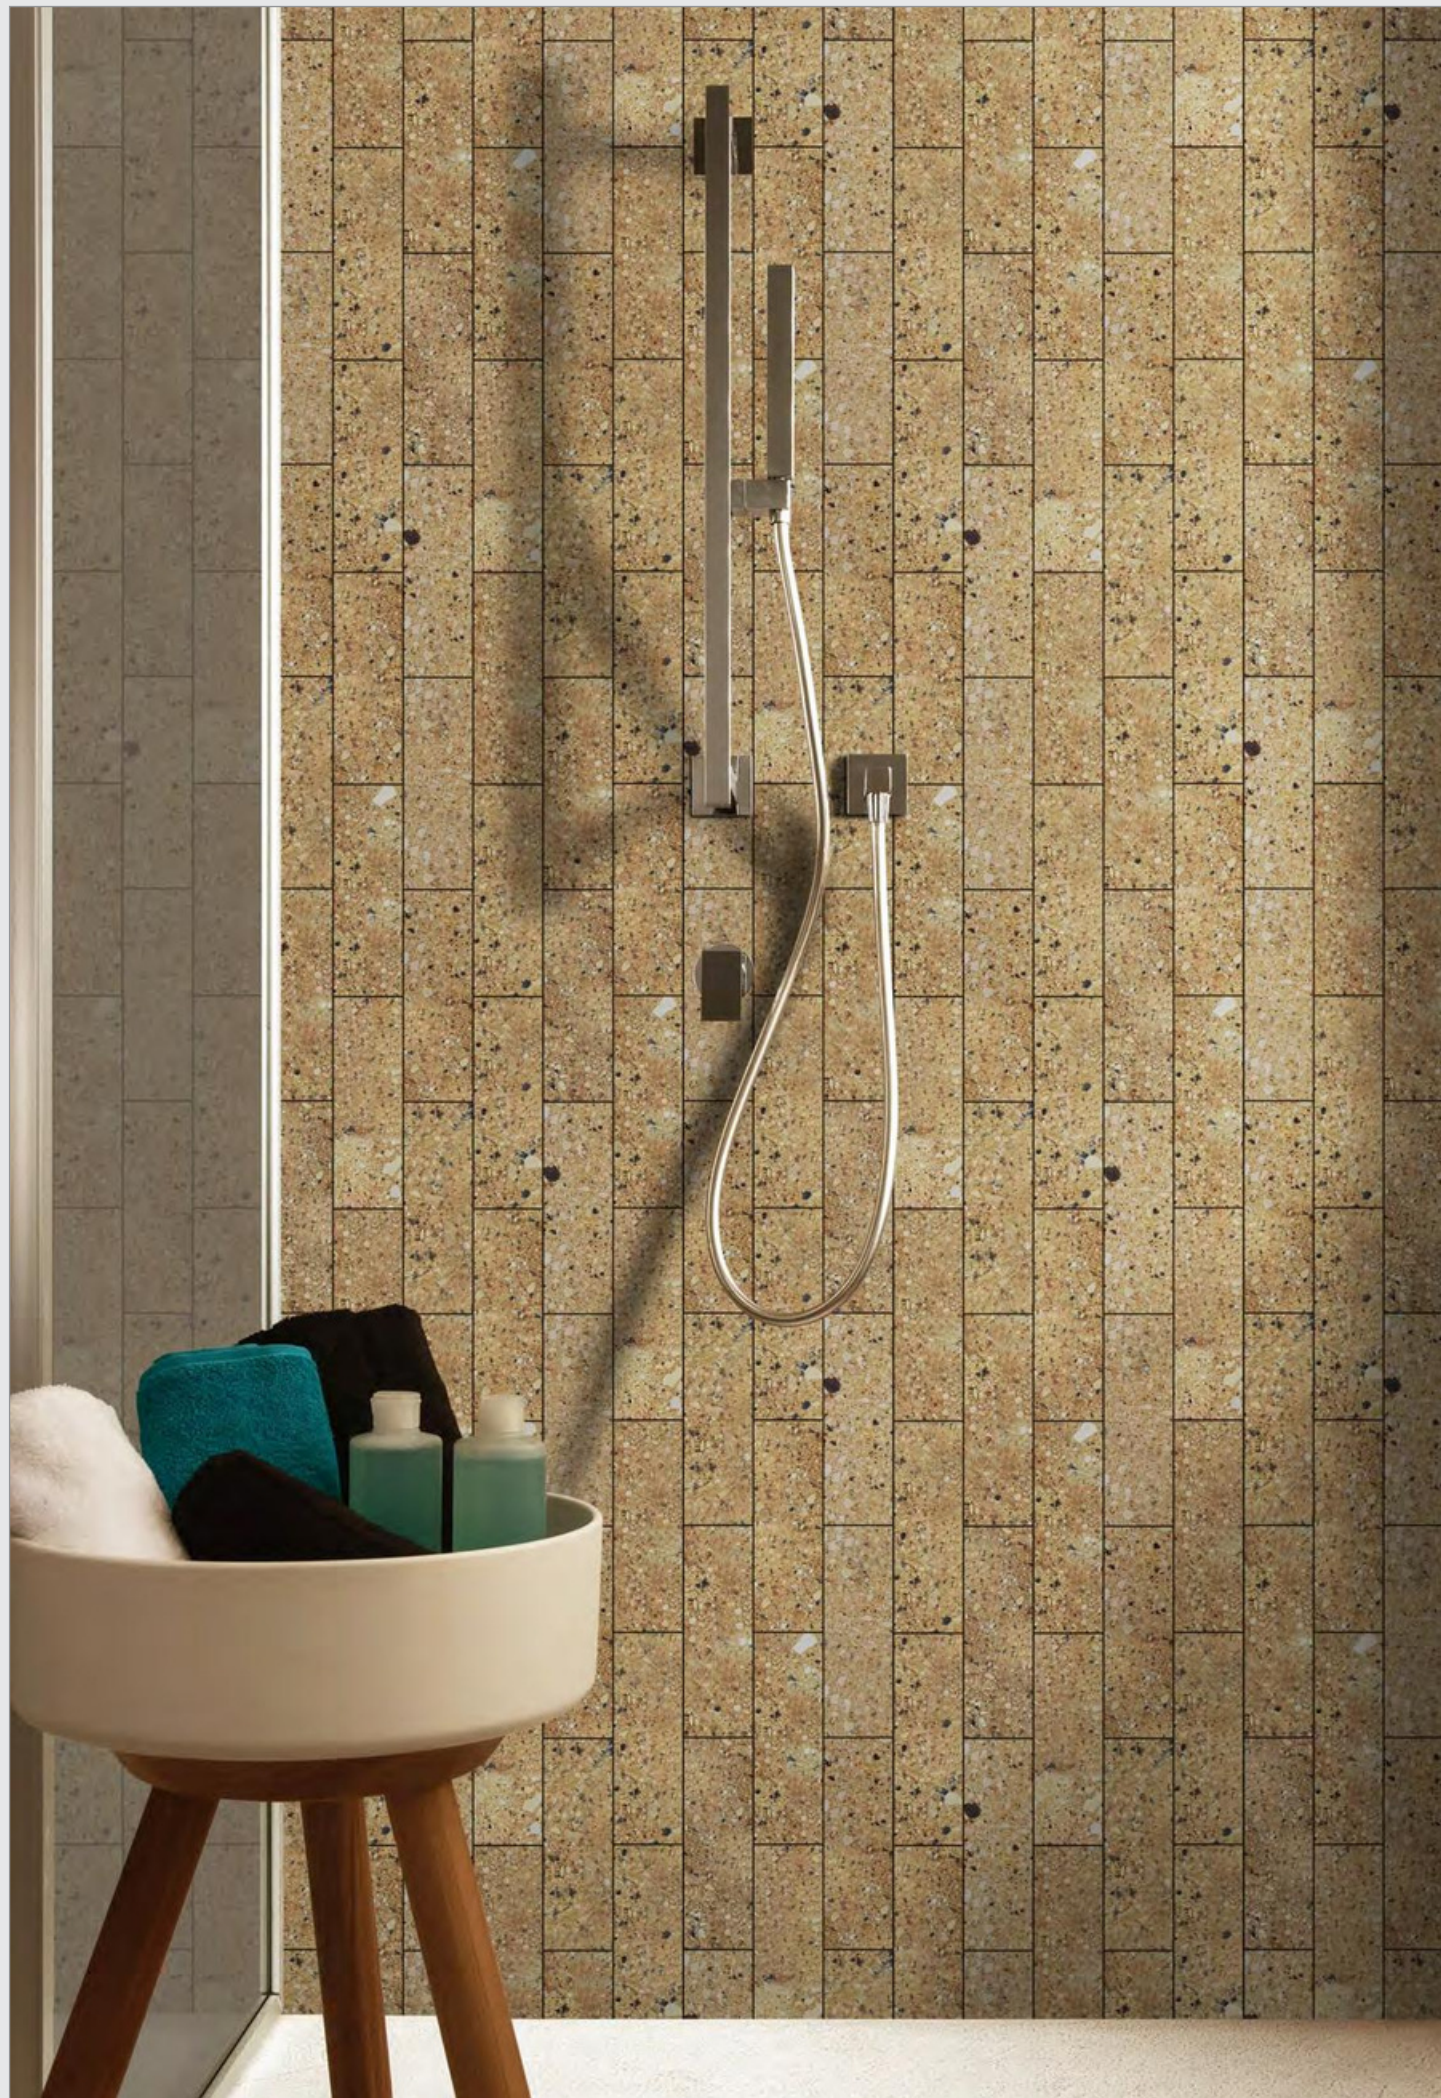

PATTERN - RECTANGLE

SHEET SIZE  
**282X292MM**

CHIP SIZE  
**45X145MM**

CHIP  
**12**

 **ADELE**

**ADELE CERAMICA**

**BRICK**  
COLLECTION

**2005**  
YELLOW BRICKS