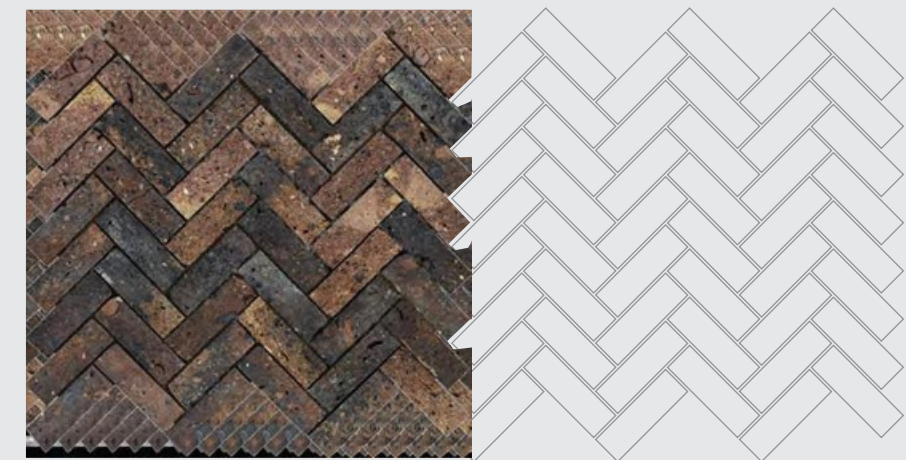

CHIP  
**66**

**ADELE**

**ADELE CERAMICA**

**BRICK**  
COLLECTION

**11002**  
FIRE BRICKS

PATTERN - HERRING BONE

SHEET SIZE  
**285X315MM**

CHIP SIZE  
**23X73MM**