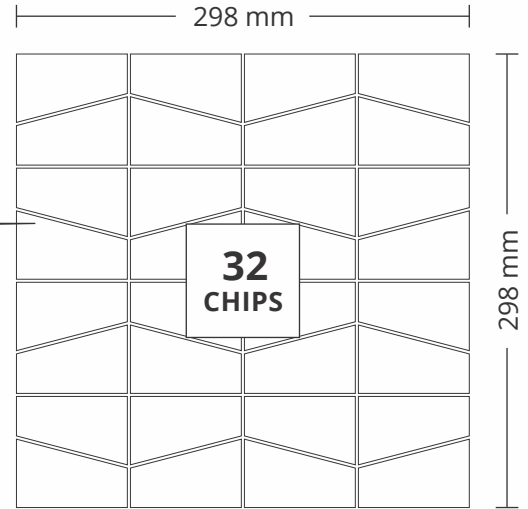

PATTERN - KIT KAT

ADELE CERAMICA

SHEET SIZE

CHIP SIZE
12x96mm

SURFACE GLOSSY

24003
STATUARIO

PATTERN - STRIPS (1)

SHEET SIZE

SHEET SIZE

CHIP SIZE

- 23x23mm
- ,
- 23x48mm
- ,
- 48x48mm
- ,
- 48x98mm

SURFACE GLOSSY

29004
STATUARIO

PATTERN - MOSAIC (1)

SHEET SIZE

SURFACE GLOSSY

29005
MIX CREMA

PATTERN - MOSAIC (1)

SHEET SIZE

SURFACE GLOSSY

30003
CREMA

PATTERN - LONG HERRING BONE

ADELE CERAMICA

SHEET SIZE