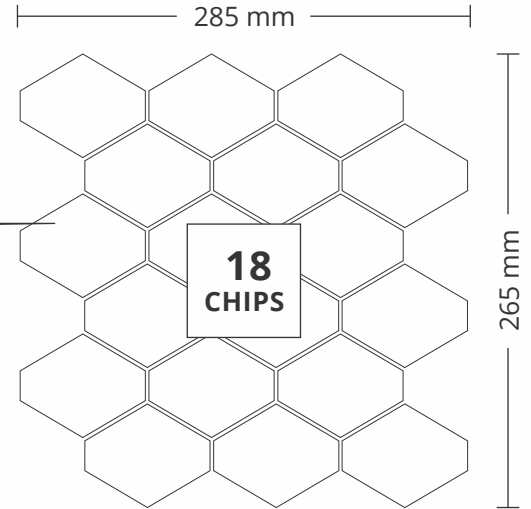

39004
MIX ITALIAN CREMA

PATTERN - LONG HEXAGON (1)

ADELE CERAMICA

SHEET SIZE

285 mm

CHIP SIZE
69x87mm

SURFACE GLOSSY

39012
BLACK & STATUARIO

PATTERN - LONG HEXAGON (1)

SHEET SIZE

CHIP SIZE
69x87mm

SURFACE GLOSSY

41002
STATUARIO

PATTERN - TRIANGLE (1)

SURFACE GLOSSY

**43002
STATUARIO**