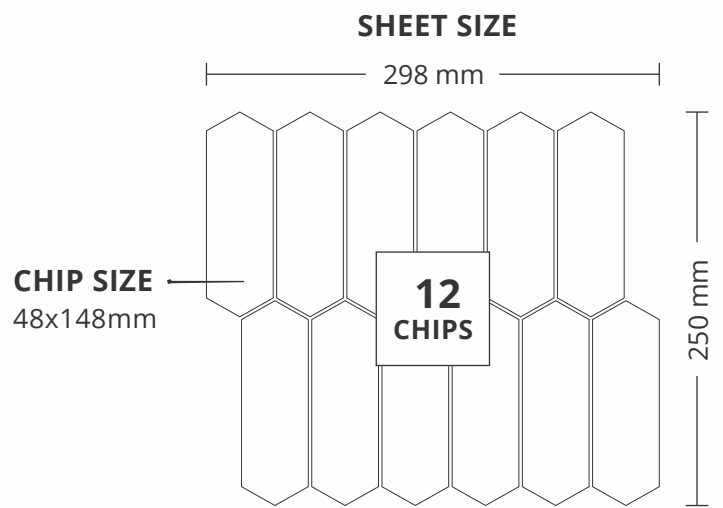

**31007
STATUARIO & BLACK**

PATTERN - PICKET

ADELE CERAMICA