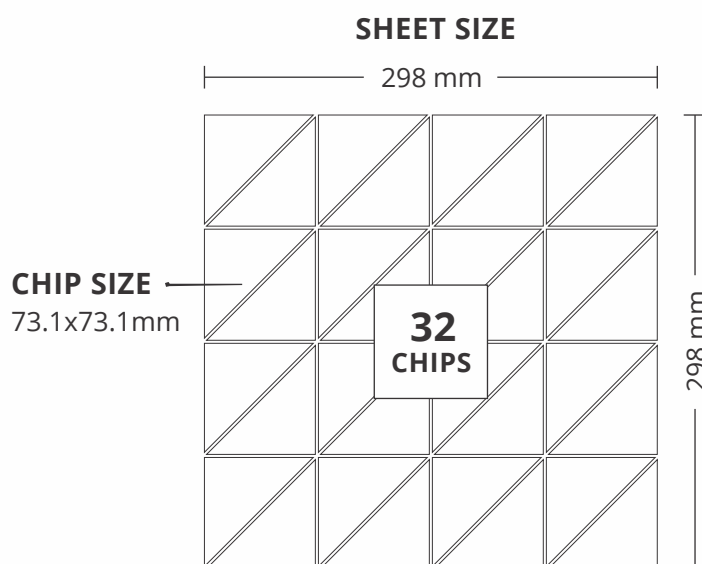

39004
MIX ITALIAN CREMA

PATTERN - LONG HEXAGON (1)

ADELE CERAMICA

SHEET SIZE

285 mm

CHIP SIZE
69x87mm

SURFACE GLOSSY

39012
BLACK & STATUARIO

PATTERN - LONG HEXAGON (1)

SHEET SIZE

CHIP SIZE
69x87mm

SURFACE GLOSSY

41002
STATUARIO

PATTERN - TRIANGLE (1)

SURFACE GLOSSY

**43002
STATUARIO**