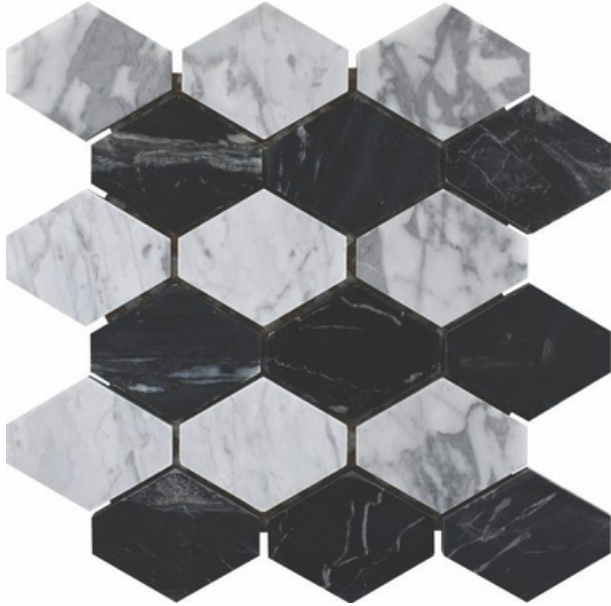

39012
BLACK & STATUARIO

PATTERN - LONG HEXAGON (1)