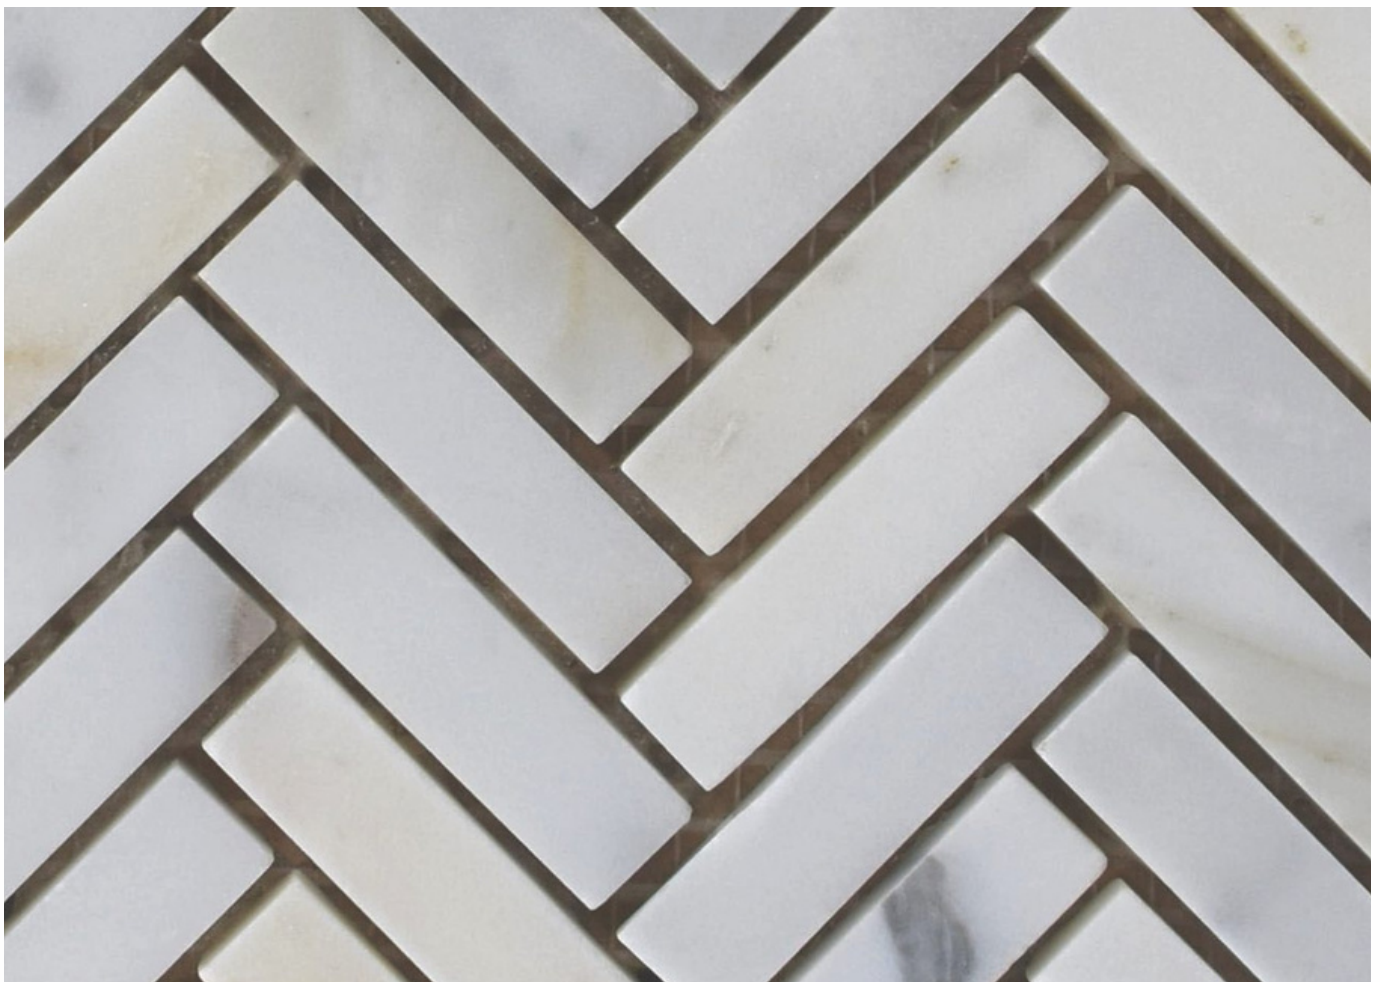

SURFACE GLOSSY