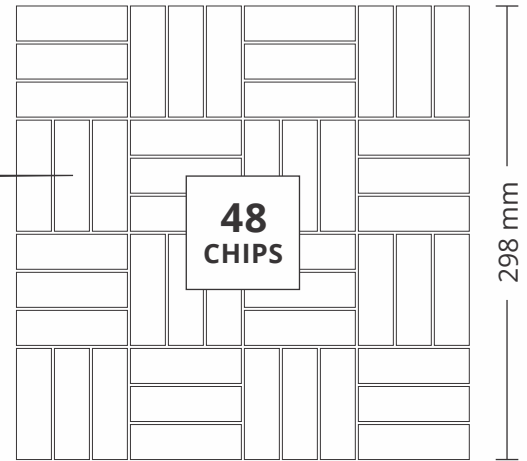

SHEET SIZE

298 mm

CHIP SIZE
23x73mm

**48
CHIPS**

298 mm