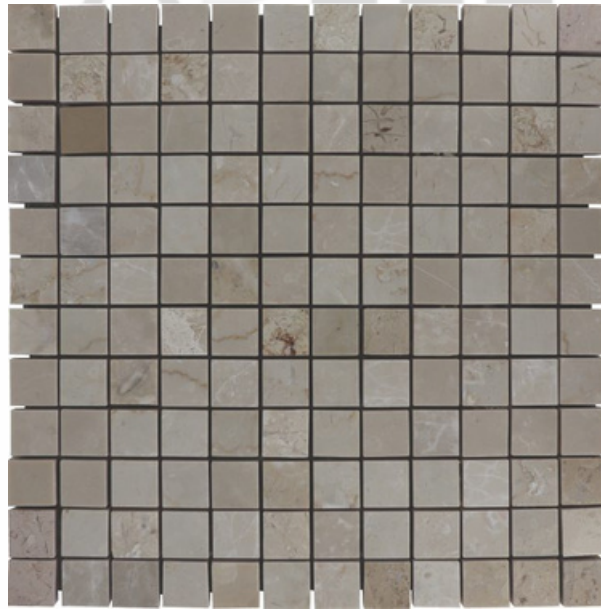

SHEET SIZE

298 mm

CHIP SIZE
23x23mm

298 mm

144
CHIPS

62009
CREMA MIX

PATTERN - SQUARE (2)

SHEET SIZE