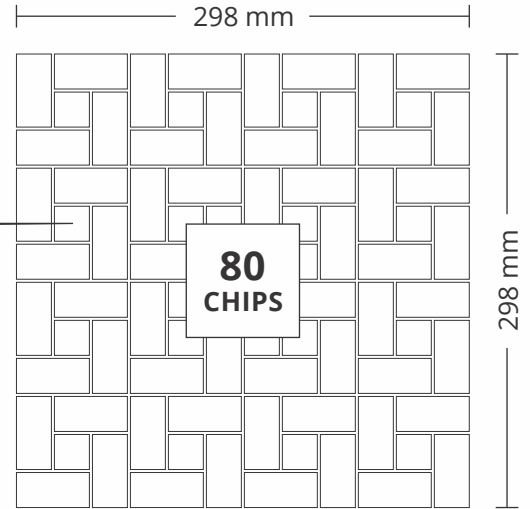

38003
MIX CREMA

PATTERN - PINWHEEL

ADELE CERAMICA

SHEET SIZE

SURFACE GLOSSY