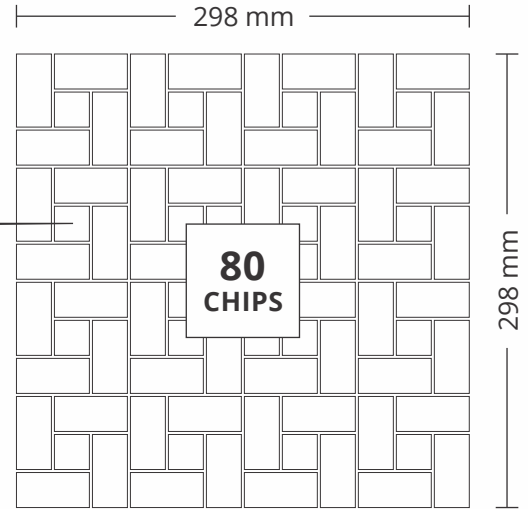

SURFACE GLOSSY

37004
STATUARIO

PATTERN - WEAVES (1)

ADELE CERAMICA

SHEET SIZE

298 mm

CHIP SIZE
23x73mm

**48
CHIPS**

298 mm

SURFACE GLOSSY

38002
STATUARIO

PATTERN - PINWHEEL

ADELE CERAMICA

SHEET SIZE

SURFACE GLOSSY

38003
MIX CREMA