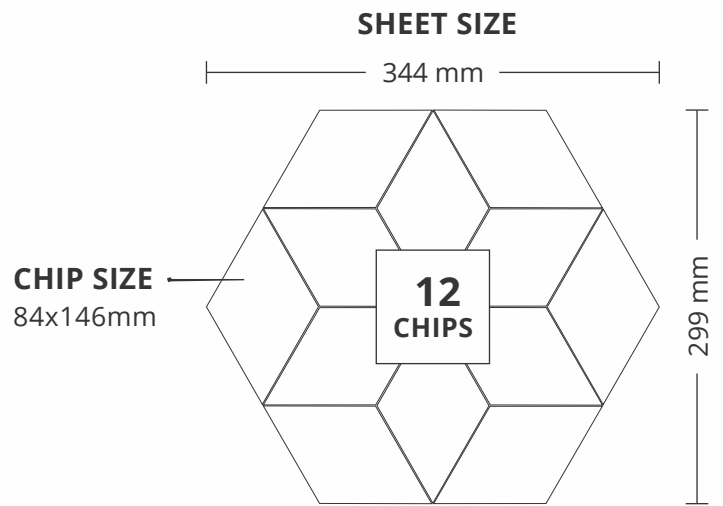

SURFACE GLOSSY

37004
STATUARIO

PATTERN - WEAVES (1)

ADELE CERAMICA

SHEET SIZE

298 mm

CHIP SIZE
23x73mm

**48
CHIPS**