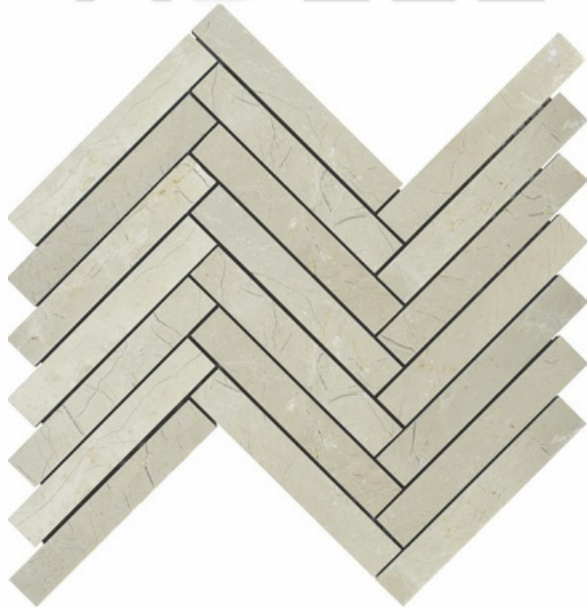

29005
MIX CREMA

PATTERN - MOSAIC (1)

SHEET SIZE

SURFACE GLOSSY

30003
CREMA

PATTERN - LONG HERRING BONE

ADELE CERAMICA

SHEET SIZE