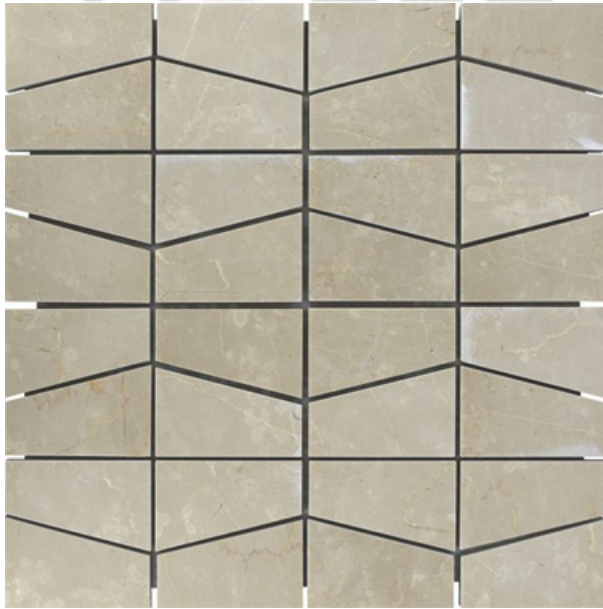

29005
MIX CREMA

PATTERN - MOSAIC (1)