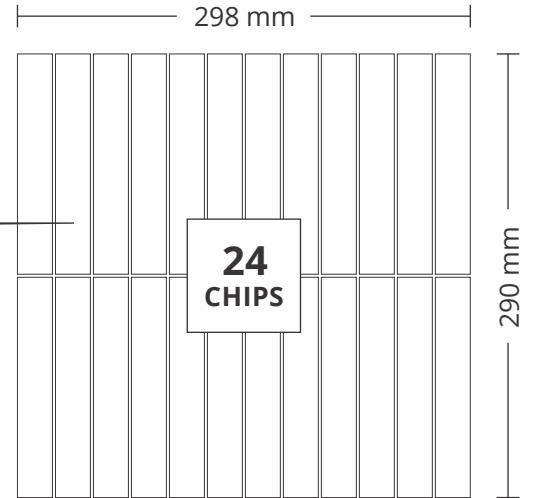

PATTERN - KIT KAT

ADELE CERAMICA

SHEET SIZE

CHIP SIZE
12x96mm

SURFACE GLOSSY

24003
STATUARIO

PATTERN - STRIPS (1)

SHEET SIZE

SURFACE GLOSSY

24004
CREMA

PATTERN - STRIPS (1)

ADELE CERAMICA

SHEET SIZE

SURFACE GLOSSY

25002
STATUARIO

PATTERN - SQUARE & RECTANGLE (2)

SHEET SIZE

CHIP SIZE

- 23x23mm
- ,
- 23x48mm
- ,
- 48x48mm
- ,
- 48x98mm

SURFACE GLOSSY

29004
STATUARIO

PATTERN - MOSAIC (1)

SHEET SIZE

SURFACE GLOSSY