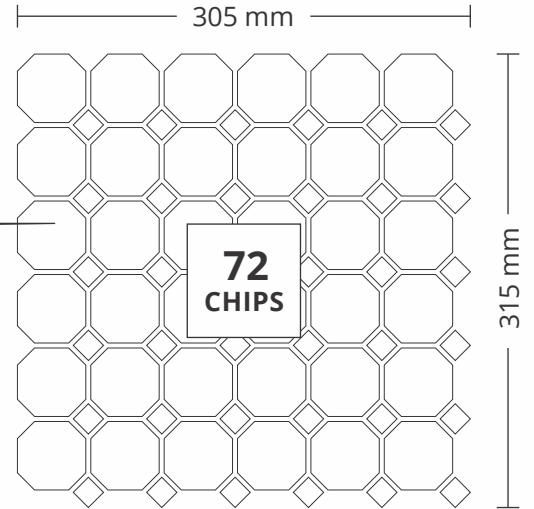

285 mm

CHIP SIZE
23x73mm

315 mm

**48
CHIPS**

13003
STATUARIO

PATTERN - HERRING BONE (2)

ADELE CERAMICA

SHEET SIZE

275 mm

CHIP SIZE
12x48mm

SURFACE GLOSSY

13004
MIX ITALIAN CREMA

PATTERN - HERRING BONE (2)

ADELE CERAMICA

SURFACE GLOSSY

SHEET SIZE

275 mm

CHIP SIZE
12x48mm

**15002
STATUARIO**

PATTERN - OCTAGON

SHEET SIZE

CHIP SIZE
48x48mm
,
15x15mm

SURFACE GLOSSY

20001
ITALIAN CREMA MIX

PATTERN - SQUARE & RECTANGLE (1)

SHEET SIZE

CHIP SIZE

- 23x23mm
- , 23x48mm
- , 48x48mm

SURFACE GLOSSY

20002
STATUARIO

PATTERN - SQUARE & RECTANGLE (1)

SHEET SIZE