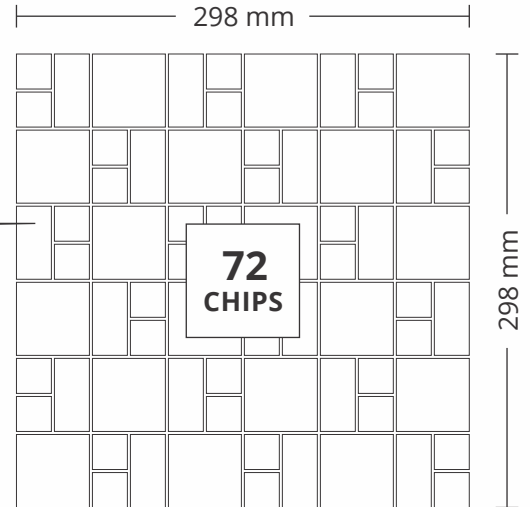

275 mm

CHIP SIZE
12x48mm

**15002
STATUARIO**

PATTERN - OCTAGON

SHEET SIZE

CHIP SIZE
48x48mm
,
15x15mm

SURFACE GLOSSY

20001
ITALIAN CREMA MIX

PATTERN - SQUARE & RECTANGLE (1)

SHEET SIZE

CHIP SIZE

- 23x23mm
- , 23x48mm
- , 48x48mm

SURFACE GLOSSY

20002
STATUARIO

PATTERN - SQUARE & RECTANGLE (1)

SHEET SIZE

CHIP SIZE

- 23x23mm
- , 23x48mm
- , 48x48mm

SURFACE GLOSSY

21012
STATUARIO & BLACK

PATTERN - STAKE BONE (2)

ADELE CERAMICA

SURFACE GLOSSY

23001
STATUARIO