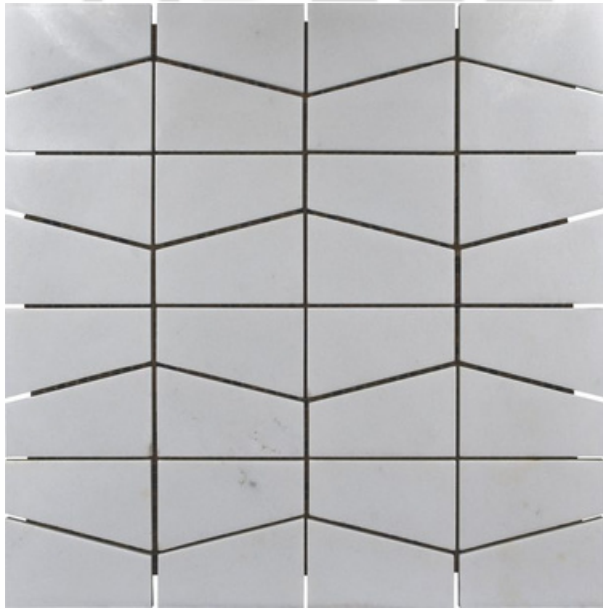

SHEET SIZE

CHIP SIZE

- 23x23mm
- ,
- 23x48mm
- ,
- 48x48mm
- ,
- 48x98mm

SURFACE GLOSSY

29004
STATUARIO

PATTERN - MOSAIC (1)

SHEET SIZE

SURFACE GLOSSY