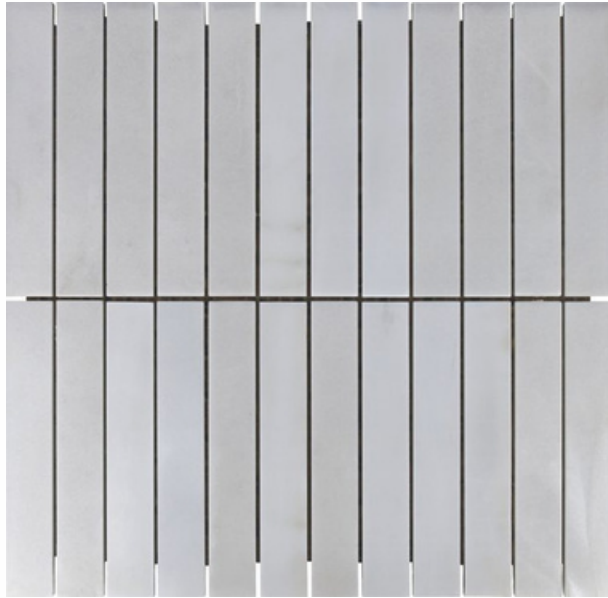

PATTERN - KIT KAT

ADELE CERAMICA

SHEET SIZE

CHIP SIZE
12x96mm

SURFACE GLOSSY

24003
STATUARIO

PATTERN - STRIPS (1)

SHEET SIZE