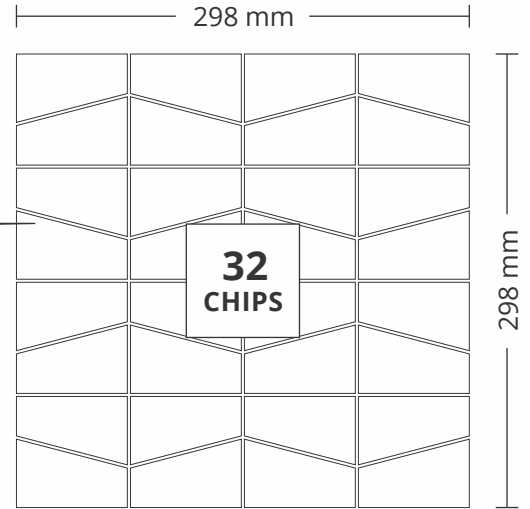

SHEET SIZE

CHIP SIZE

- 23x23mm
- ,
- 23x48mm
- ,
- 48x48mm
- ,
- 48x98mm

SURFACE GLOSSY

29004
STATUARIO

PATTERN - MOSAIC (1)

SHEET SIZE

SURFACE GLOSSY

29005
MIX CREMA

PATTERN - MOSAIC (1)

SHEET SIZE

SURFACE GLOSSY

30003
CREMA

PATTERN - LONG HERRING BONE

ADELE CERAMICA

SHEET SIZE