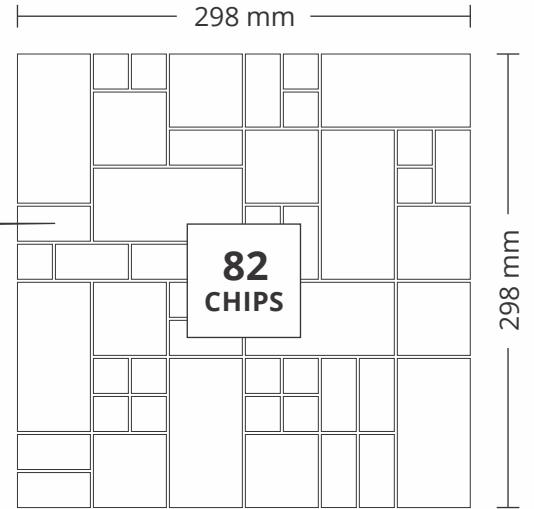

PATTERN - KIT KAT

ADELE CERAMICA

SHEET SIZE

CHIP SIZE
12x96mm

SURFACE GLOSSY

24003
STATUARIO

PATTERN - STRIPS (1)

SHEET SIZE

SHEET SIZE

CHIP SIZE

- 23x23mm
- ,
- 23x48mm
- ,
- 48x48mm
- ,
- 48x98mm

SURFACE GLOSSY

29004
STATUARIO

PATTERN - MOSAIC (1)

SHEET SIZE

SURFACE GLOSSY