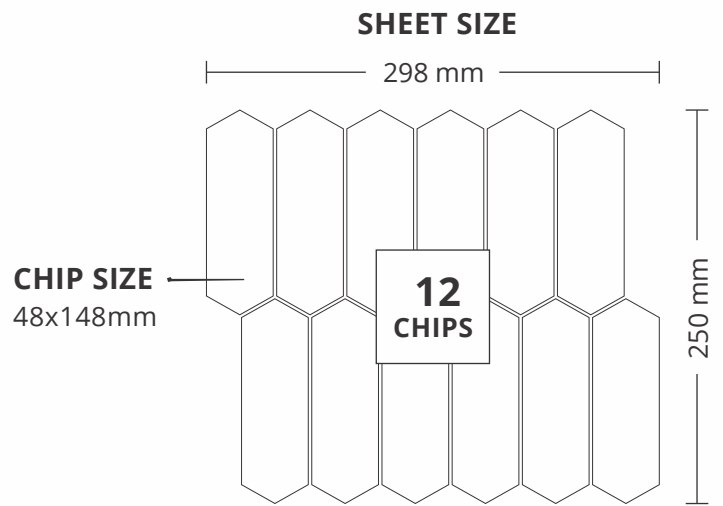

31006
CREMA

PATTERN - PICKET

ADELE CERAMICA