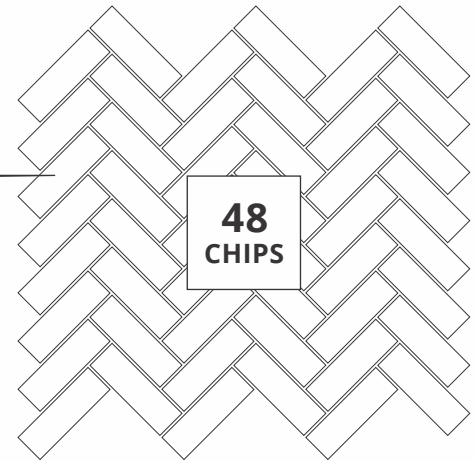

SHEET SIZE

SURFACE GLOSSY

10003
STATUARIO

PATTERN - BASKET WEAVES (1)

ADELE CERAMICA

SHEET SIZE

CHIP SIZE
45x51mm

SURFACE GLOSSY

**11001
MIX ITALIAN CREMA**

PATTERN - HERRING BONE (1)

SHEET SIZE

285 mm

CHIP SIZE
23x73mm

315 mm

SURFACE GLOSSY

11005
YELLOW TRAVERTINE

285 mm

CHIP SIZE
23x73mm

315 mm

**48
CHIPS**

13003
STATUARIO

PATTERN - HERRING BONE (2)

ADELE CERAMICA

SHEET SIZE