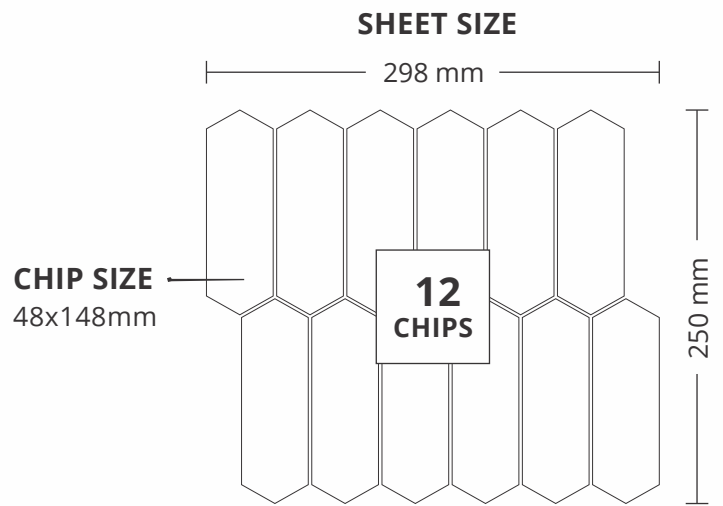

SHEET SIZE

CHIP SIZE

- 23x23mm
- ,
- 23x48mm
- ,
- 48x48mm
- ,
- 48x98mm

SURFACE GLOSSY

29004
STATUARIO

PATTERN - MOSAIC (1)

SHEET SIZE

SURFACE GLOSSY

250 mm

CHIP SIZE
23x150mm

**21
CHIPS**

335 mm

SURFACE GLOSSY

31005
STATUARIO

PATTERN - PICKET

ADELE CERAMICA