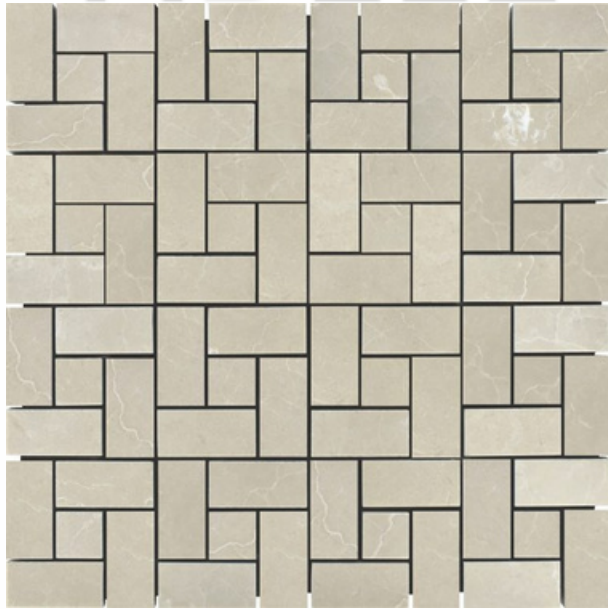

38003
MIX CREMA

PATTERN - PINWHEEL

ADELE CERAMICA