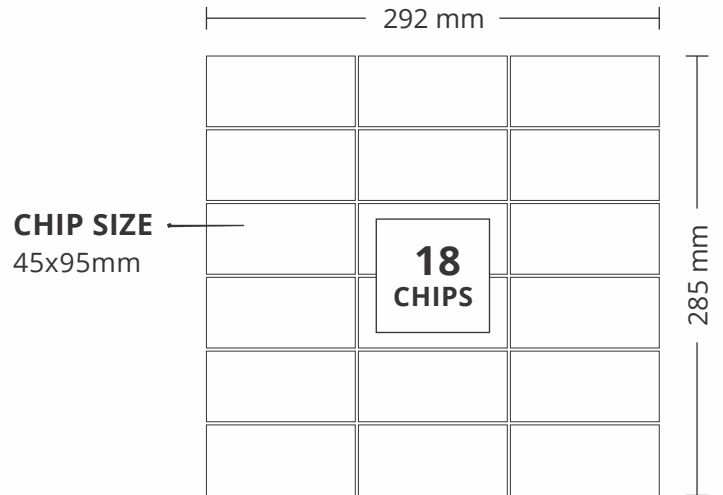

CHIP SIZE

- 23x23mm
- , 23x48mm
- , 48x48mm

SURFACE GLOSSY

21012
STATUARIO & BLACK

PATTERN - STAKE BONE (2)

ADELE CERAMICA

SURFACE GLOSSY

23001
STATUARIO

PATTERN - KIT KAT

ADELE CERAMICA

SHEET SIZE

CHIP SIZE
12x96mm

SURFACE GLOSSY

24003
STATUARIO

PATTERN - STRIPS (1)

SHEET SIZE