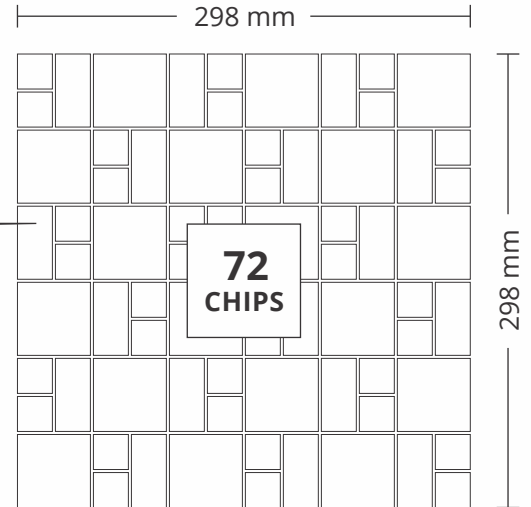

285 mm

CHIP SIZE
23x73mm

315 mm

**48
CHIPS**

13003
STATUARIO

PATTERN - HERRING BONE (2)

ADELE CERAMICA

SHEET SIZE

275 mm

CHIP SIZE
12x48mm

SURFACE GLOSSY

13004
MIX ITALIAN CREMA

PATTERN - HERRING BONE (2)

ADELE CERAMICA

SURFACE GLOSSY

SHEET SIZE

275 mm

CHIP SIZE
12x48mm

**15002
STATUARIO**

PATTERN - OCTAGON

SHEET SIZE

CHIP SIZE
48x48mm
,
15x15mm

SURFACE GLOSSY

20001
ITALIAN CREMA MIX

PATTERN - SQUARE & RECTANGLE (1)

SHEET SIZE

CHIP SIZE

- 23x23mm
- , 23x48mm
- , 48x48mm

SURFACE GLOSSY

20002
STATUARIO

PATTERN - SQUARE & RECTANGLE (1)

SHEET SIZE