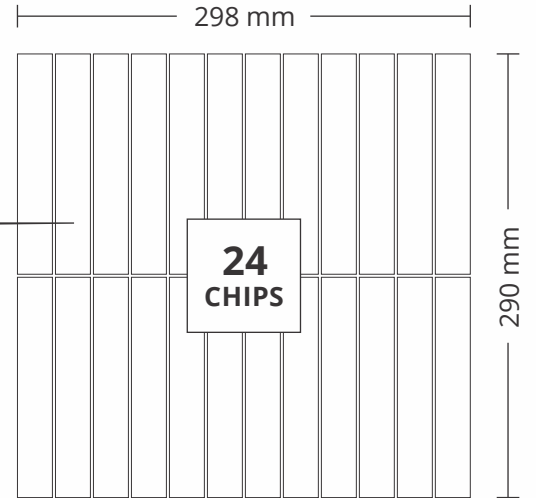

CHIP SIZE

- 23x23mm
- , 23x48mm
- , 48x48mm

SURFACE GLOSSY

21012
STATUARIO & BLACK

PATTERN - STAKE BONE (2)

ADELE CERAMICA

SURFACE GLOSSY

23001
STATUARIO

PATTERN - KIT KAT

ADELE CERAMICA

SHEET SIZE

CHIP SIZE
12x96mm

SURFACE GLOSSY

24003
STATUARIO

PATTERN - STRIPS (1)

SHEET SIZE