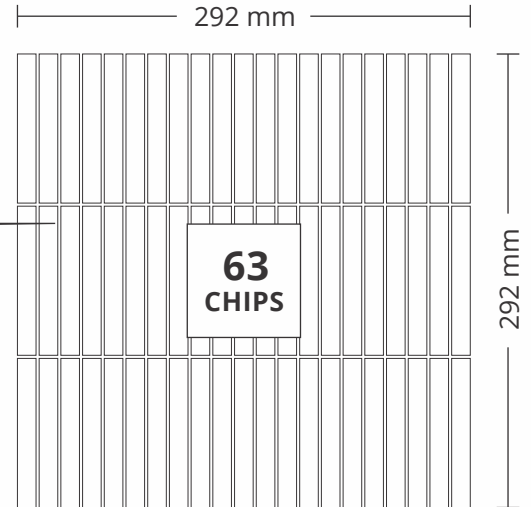

275 mm

CHIP SIZE
12x48mm

**15002
STATUARIO**

PATTERN - OCTAGON

SHEET SIZE

CHIP SIZE
48x48mm
,
15x15mm

SURFACE GLOSSY

20001
ITALIAN CREMA MIX

PATTERN - SQUARE & RECTANGLE (1)

SHEET SIZE

CHIP SIZE

- 23x23mm
- , 23x48mm
- , 48x48mm

SURFACE GLOSSY

20002
STATUARIO

PATTERN - SQUARE & RECTANGLE (1)

SHEET SIZE

CHIP SIZE

- 23x23mm
- , 23x48mm
- , 48x48mm

SURFACE GLOSSY

21012
STATUARIO & BLACK

PATTERN - STAKE BONE (2)

ADELE CERAMICA

SURFACE GLOSSY

23001
STATUARIO

PATTERN - KIT KAT

ADELE CERAMICA

SHEET SIZE

CHIP SIZE
12x96mm

SURFACE GLOSSY

24003
STATUARIO

PATTERN - STRIPS (1)

SHEET SIZE