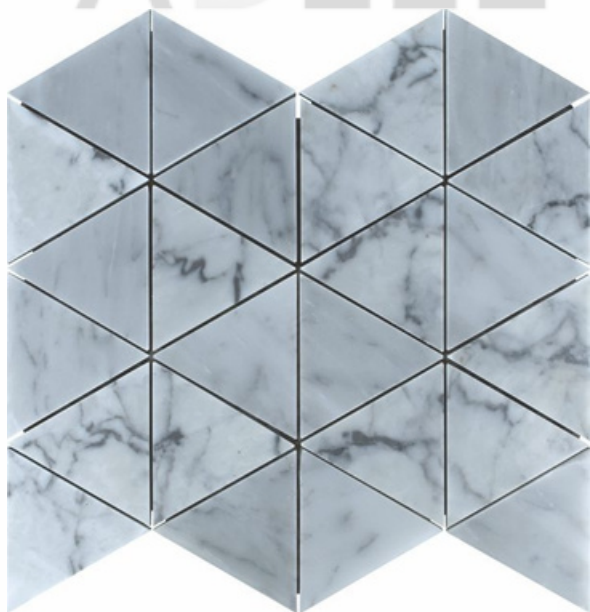

300 mm

CHIP SIZE
85x3mm

52012
STATUARIO

PATTERN - TRIANGLE (3)

ADELE CERAMICA

SURFACE GLOSSY

53002
STATUARIO

PATTERN - MOSAIC (2)

SHEET SIZE

SURFACE GLOSSY

54003
MIX ITALIAN CREMA

PATTERN - AREBESQUE

ADELE CERAMICA

SHEET SIZE

270 mm

CHIP SIZE
78x74mm