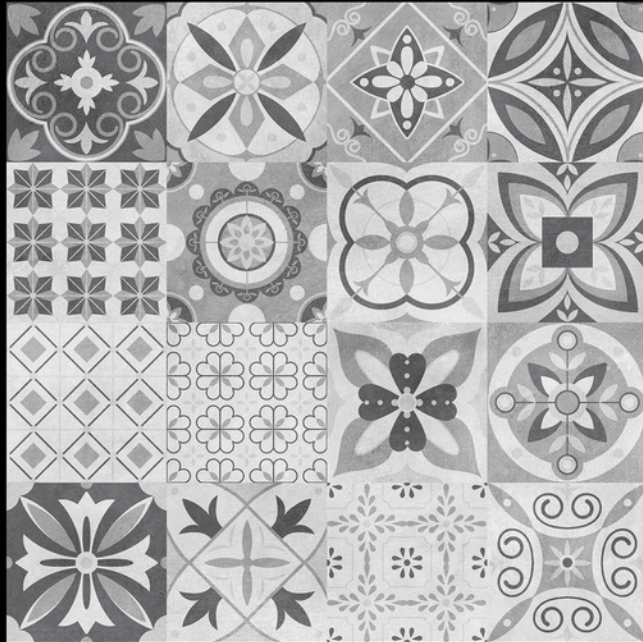

**DESIGN - 5002**

**FINISH - MATT**

**Random - 04**

**600X  
600MM**

**MOROCCAN**  
SERIES

  
**ADELE CERAMICA**

**DESIGN - 5003**

**FINISH - MATT**