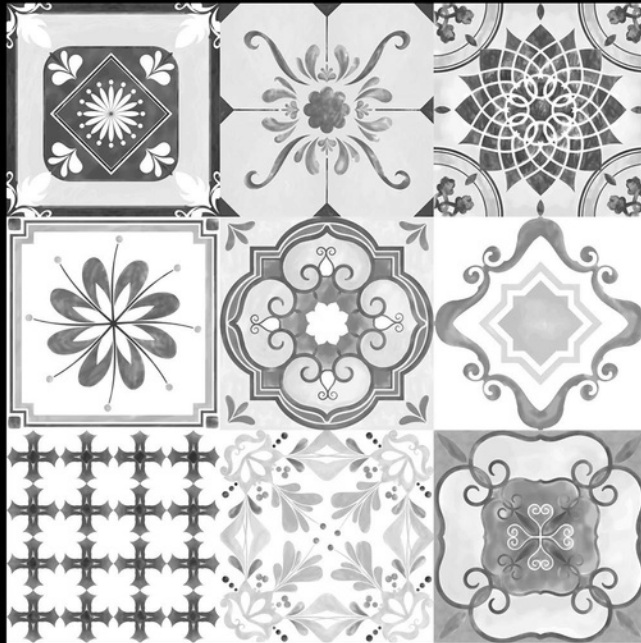

**FINISH - MATT**

**Random - 02**

**600X  
600MM**

**MOROCCAN**  
SERIES

**ADELE CERAMICA**

**DESIGN - 5016**

**FINISH - MATT**

**Random - 02**