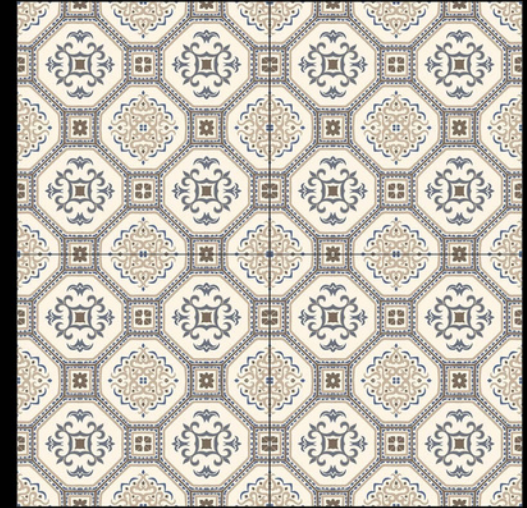

  
**ADELE CERAMICA**

**DESIGN - 5021**

**FINISH - MATT**

**600X  
600MM**

**MOROCCAN**  
SERIES

  
**ADELE CERAMICA**

**DESIGN - 5022**

**FINISH - MATT**