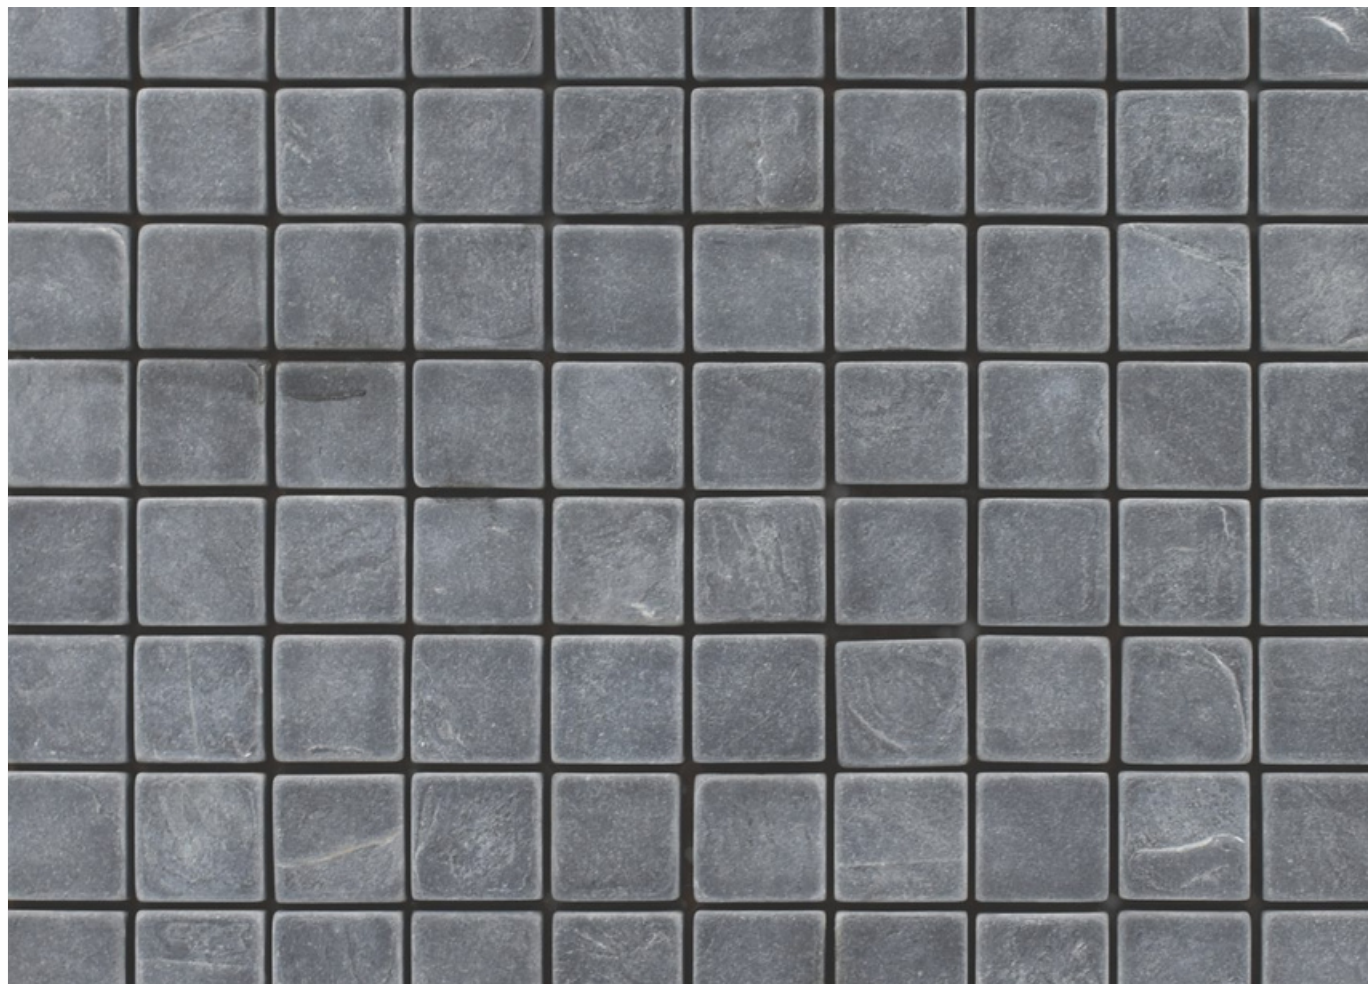

PATTERN - SQUARE (2)

ADELE CERAMICA

SHEET SIZE

298 mm

CHIP SIZE
23x23mm

SURFACE MATT

62004
GWALIOR MINT

PATTERN - SQUARE (2)