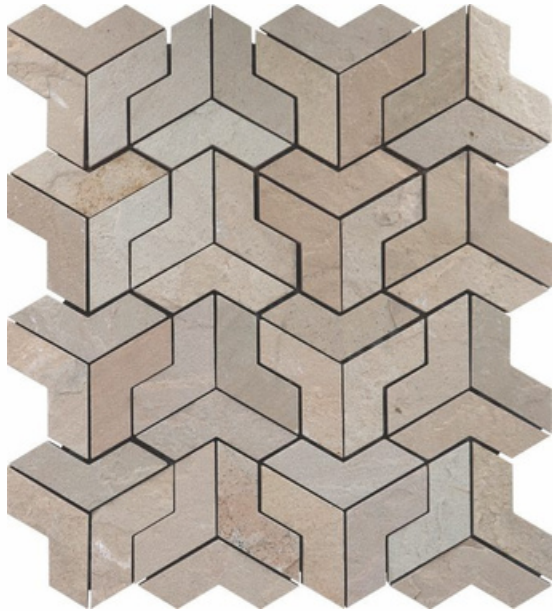

ADELE CERAMICA

SHEET SIZE

298 mm

CHIP SIZE
23x23mm

SURFACE RUSTIC

64003
AGRA WHITE STONE

PATTERN - BOOMERANG

SHEET SIZE