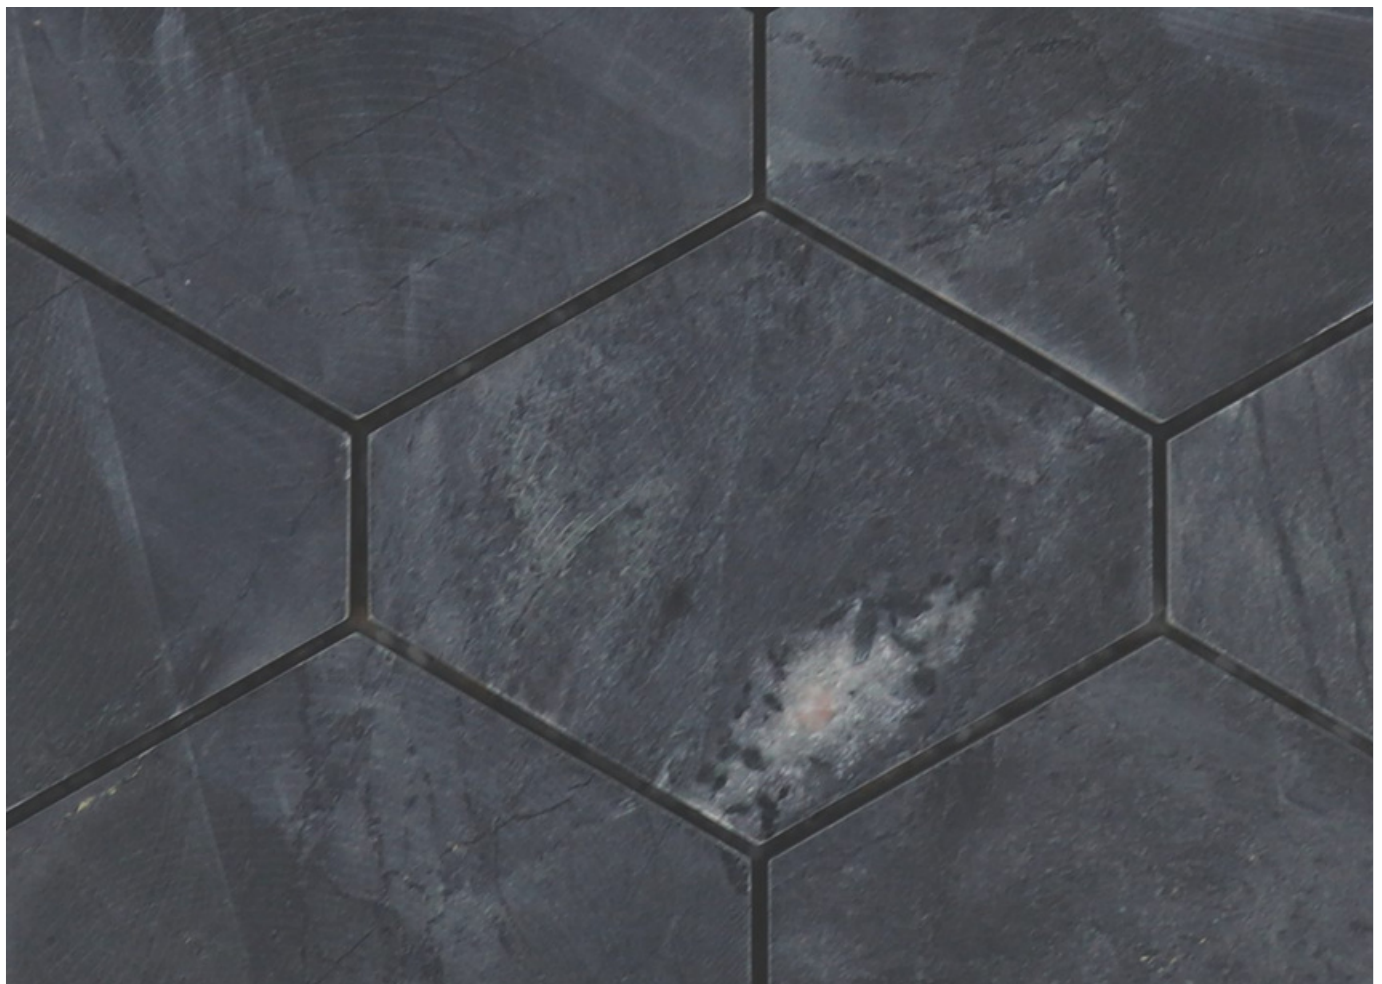

265 mm

SURFACE GLOSSY