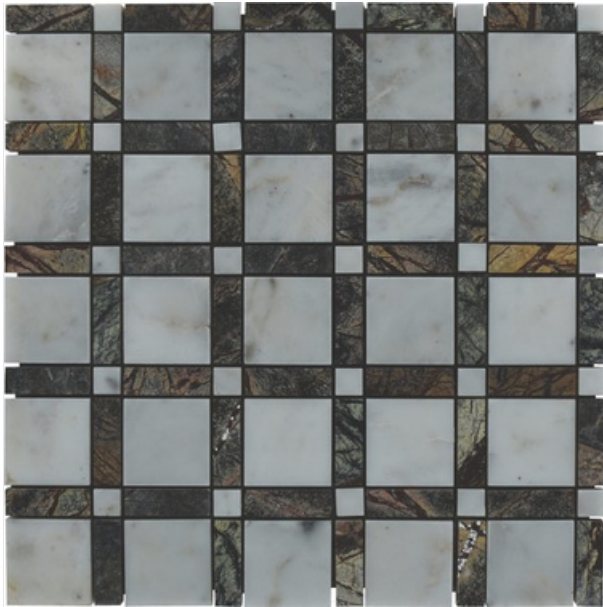

SURFACE GLOSSY

ADELE CERAMICA

7010
RAIN FOREST & BASAWARA
PATTERN - LATTICE (1)

ADELE CERAMICA

SHEET SIZE

CHIP SIZE

48x48mm

,
48x15mm