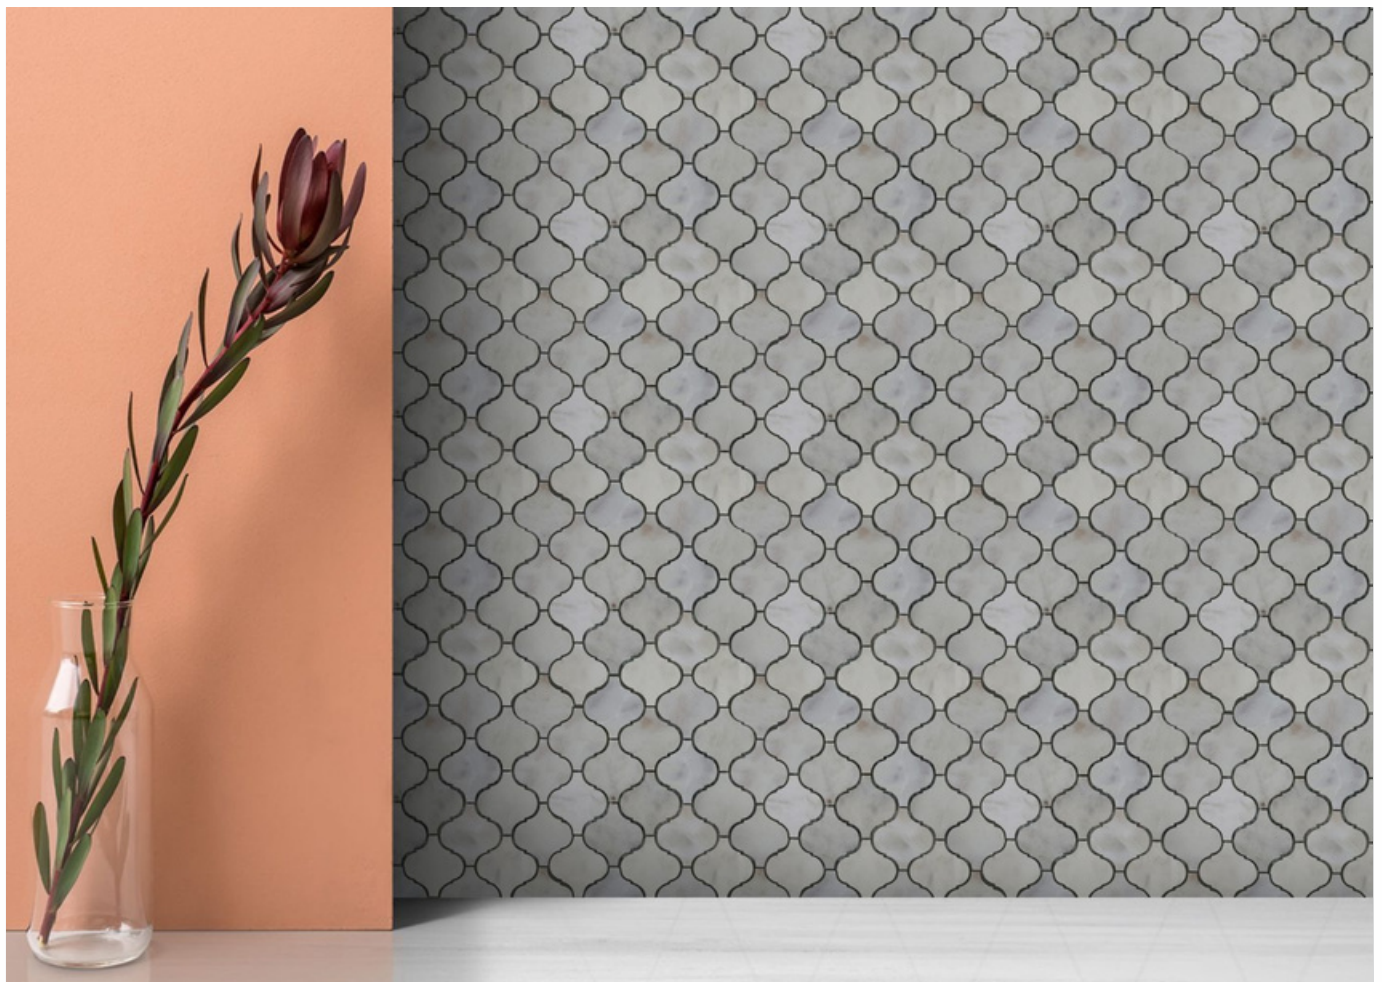

240 mm

SURFACE GLOSSY