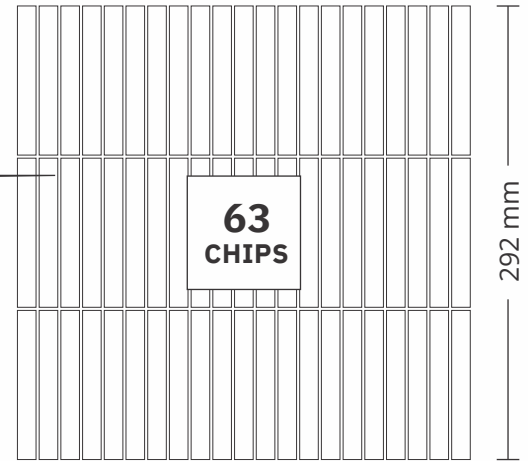

SHEET SIZE

292 mm

CHIP SIZE
12x96mm

**63
CHIPS**

292 mm

SURFACE GLOSSY

ADELE CERAMICA

23003
MAKRANA PINK

PATTERN - KIT KAT

ADELE CERAMICA

SHEET SIZE

292 mm

CHIP SIZE
12x96mm

**63
CHIPS**

292 mm

SURFACE GLOSSY