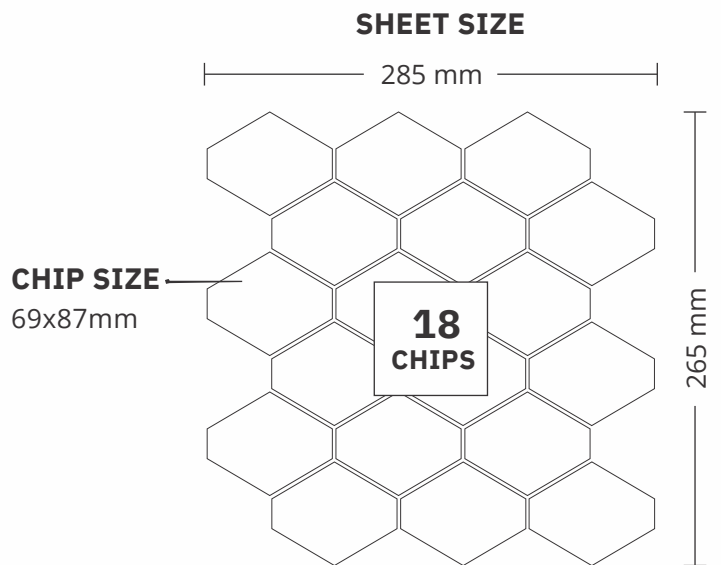

CHIP SIZE

23x23mm

,
23x48mm

SURFACE GLOSSY

ADELE CERAMICA

39001
INDIAN BLACK & WHITE
PATTERN - LONG HEXAGON (1)

SURFACE GLOSSY

ADELE CERAMICA

ADELE CERAMICA

39003
INDIAN BLACK

PATTERN - LONG HEXAGON (1)

ADELE CERAMICA

SHEET SIZE

285 mm

CHIP SIZE
69x87mm

265 mm