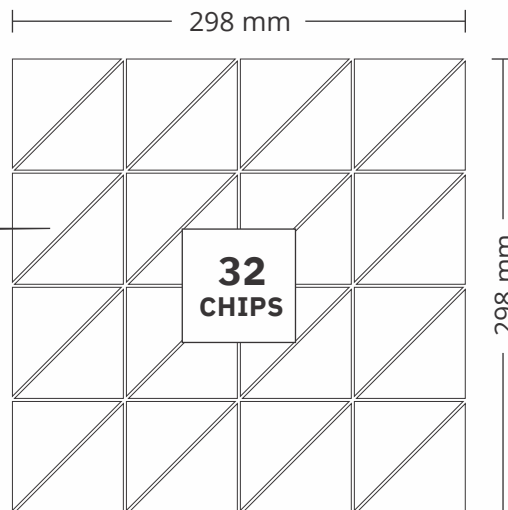

SHEET SIZE

298 mm

CHIP SIZE
73.1x73.1mm

**32
CHIPS**

298 mm