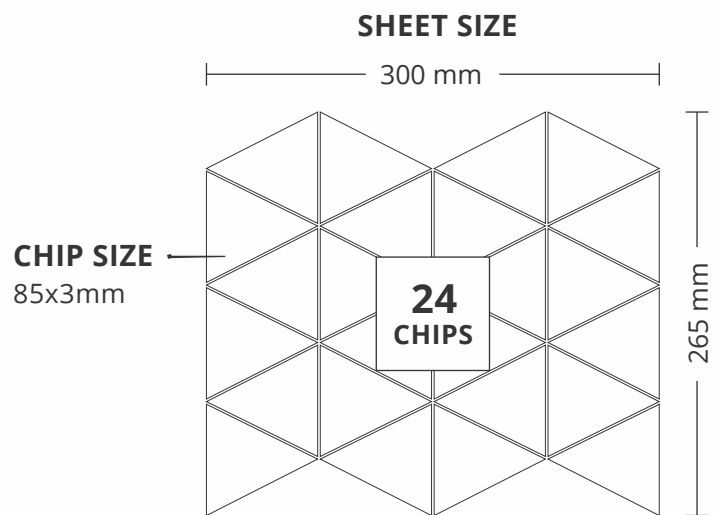

ADELE CERAMICA

54005
BASWARA

PATTERN - AREBESQUE

ADELE CERAMICA

SHEET SIZE

270 mm

CHIP SIZE
78x74mm

240 mm