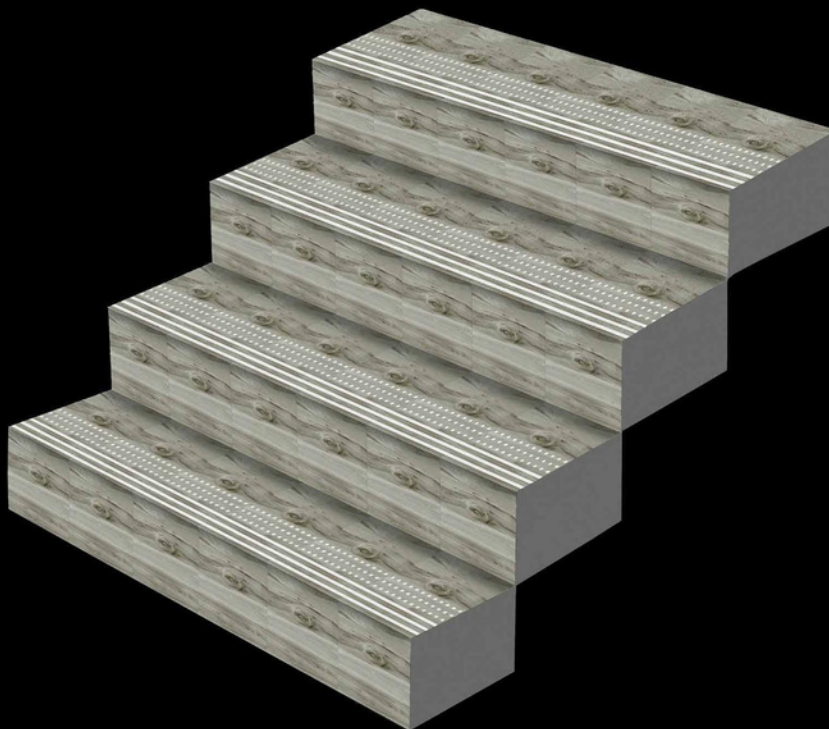

300 X 300 MM
PARKING TILE