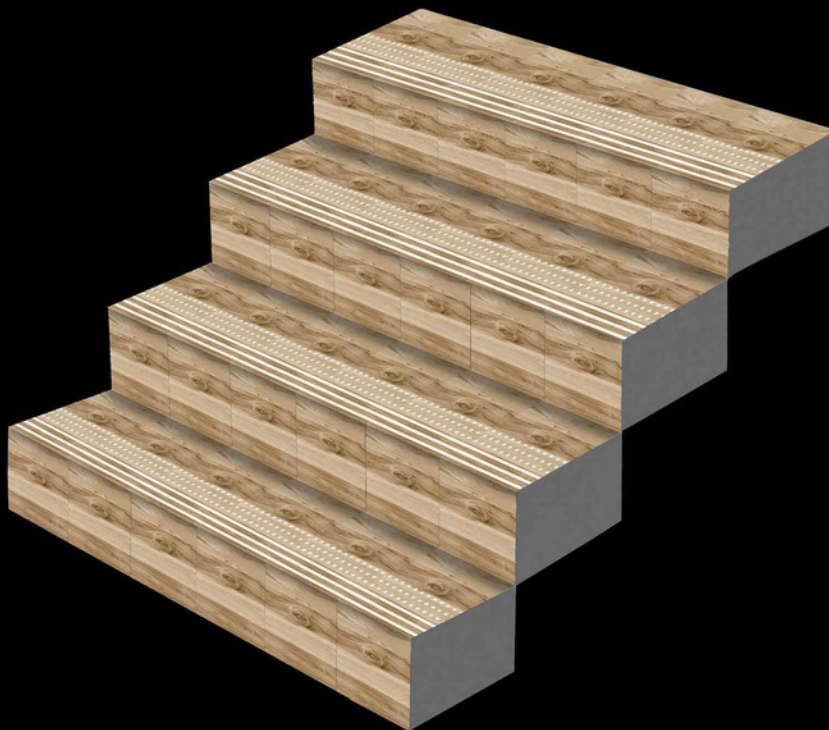

300 X 300 MM
PARKING TILE