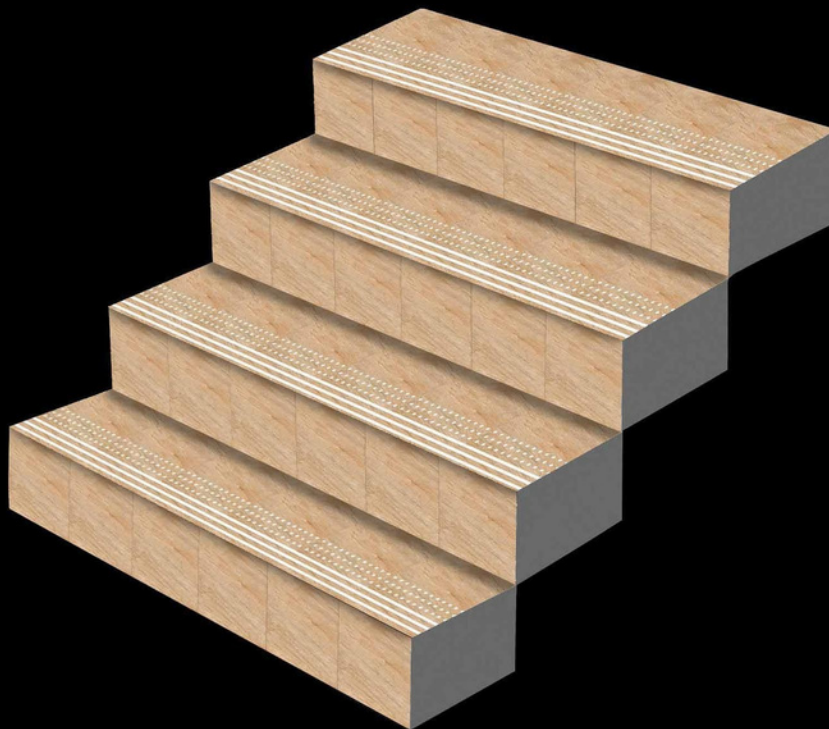

300 X 300 MM
PARKING TILE